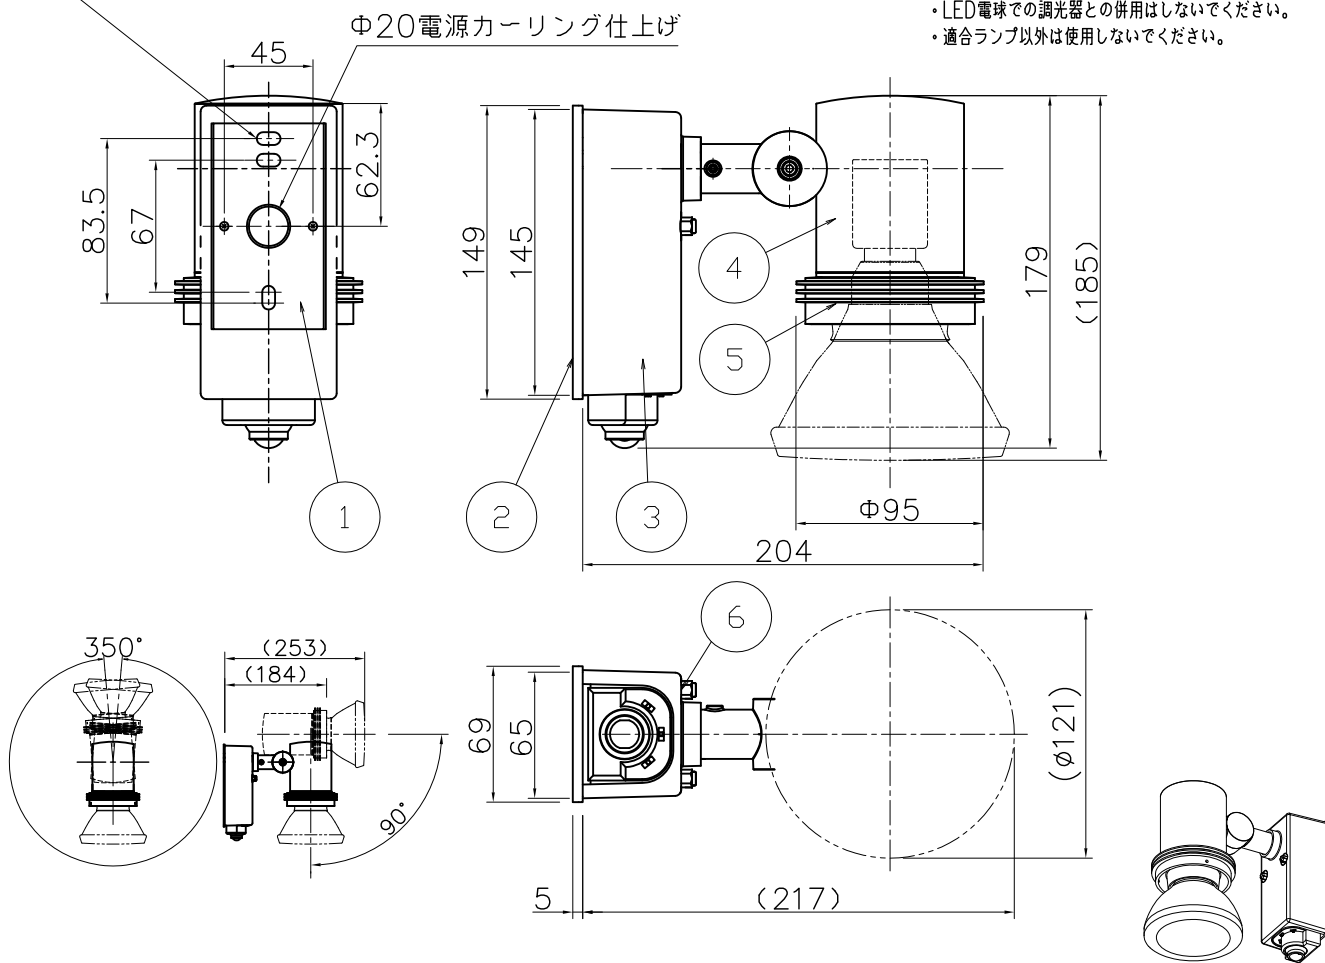

3-6.5x12取付穴

適合タイプ	電源電圧	周波数	入力電流(A)	消費電力(W)	色温度(K)	演色評価数(Ra)	定格光束(lm)	固有エネルギー消費効率(lm/W)
LDR12N-W-V4	AC100V	50/60Hz	0.193	11.7	昼白色相当(5000K)	83	1000	85.4
LDR12L-W-V4					電球色相当(3000K)	83	1000	85.4

型番	仕上	袋ナット仕上	数量	記号
IR-AN-2961	サテン黒塗装	黒ニッケルメッキ	台	
IR-AN-2962	ダークシルバー塗装	ニッケルメッキ	台	

照明器具の消費電力はJIS C 8105-3の試験方法による。

記号	部品名	材質	数量	仕上	特記	防雨型 ランプ別売	件名
6	取付袋ナット	BSBM M4	2	別途枠外参照	器具質量	1.0 kg	光源 E26 LED電球(ビームランプ形) スポット
5	取付ホルダ	ADC12	1	別途枠外参照			
4	本体	ADC12	1	別途枠外参照	検印	製図	品名 IR-AN-2961・IR-AN-2962
3	フランジ	ADC12	1	別途枠外参照			
2	フランジパッキン	EPTゴム	1	黒	福島	開部	アイリスオーヤマ株式会社
1	取付板	SUS t1.0	1				