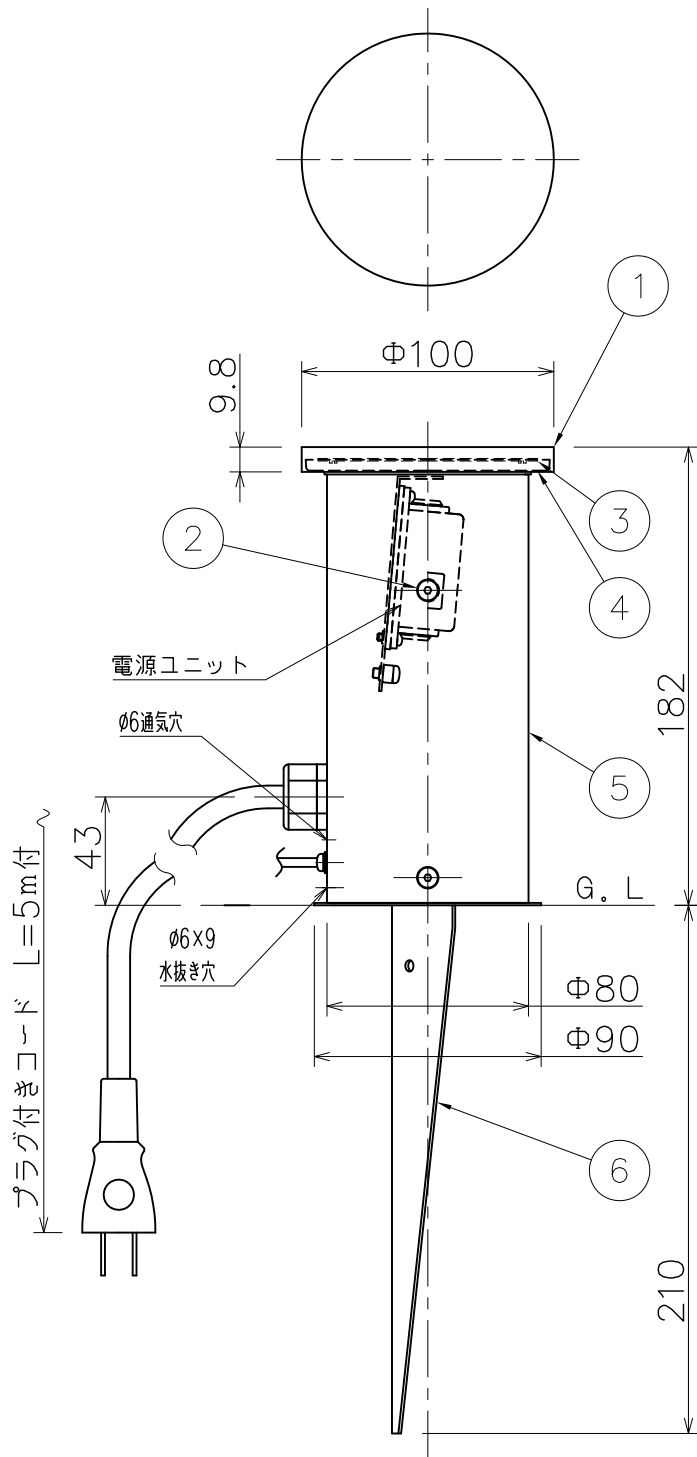

改良の為予告なく一部仕様を変更する場合がありますので御容赦願います。

安全に関するご注意

- ・防雨型器具です。浴室などの湿気の多い場所では使用しないでください。また、雨水が地表にたまる場所や、雪で器具が埋没する場所では使用しないでください。絶縁不良による感電・火災の原因となります。
- ・腐食環境（温泉地、塩害地など）では使用できません。絶縁不良及び腐食によるポール折れの原因となります。
- ・スパイクは土壌のしっかりした所に設置してください。土壌の柔らかい場所の場合は、コンクリート等で埋込部を固定してください。設置に不備があると器具倒れの原因となります。
- ・器具設置時、器具本体が埋設しないよう施工してください。湿気が器具内に充満し、絶縁不良による感電及び腐食によるスパイク折れの原因となります。

<使用上の注意>

- ・LEDにはバラつきがあり同一商品でも発光色、明るさが器具ごとに異なる事がございます。ご了承下さい。
- ・調光器との併用はできません。
- ・1回路当たりの最大接続台数は45台までです。

電源電圧	周波数	入力電流	消費電力
AC100V	50/60Hz	0.124A	6.7W

型番	配光	色温度 (K)	演色評価数 (Ra)	定格光束 (lm)	固有エネルギー消費効率 (lm/W)	数量	記号
IR-AD-3175-L	片側	電球色相当 (3000K)	80	124	18.6	台	
IR-AD-3176-L	全周	電球色相当 (3000K)	80	164	24.5	台	

照明器具の消費電力はJIS C 8105-3の試験方法による。

記号	部品名	材質	数量	仕上	特記	器具質量	検印	防雨型	製図	件名	品名
6	スパイク	SUS	1	黒色塗装	防雨型	1.2 kg	福島	片山	片山	IR-AD-3175-L・IR-AD-3176-L	ランプ
5	ポール	AL	1	ダークシルバー塗装							LED 6.7W×1 (電球色)
4	レンズ	アクリル	1	クリア (一部消し)							
3	LED		1								
2	取付ビス	SUS	4	M4六角穴付皿ビス							
1	化粧板	AL	1	ダークシルバー塗装							