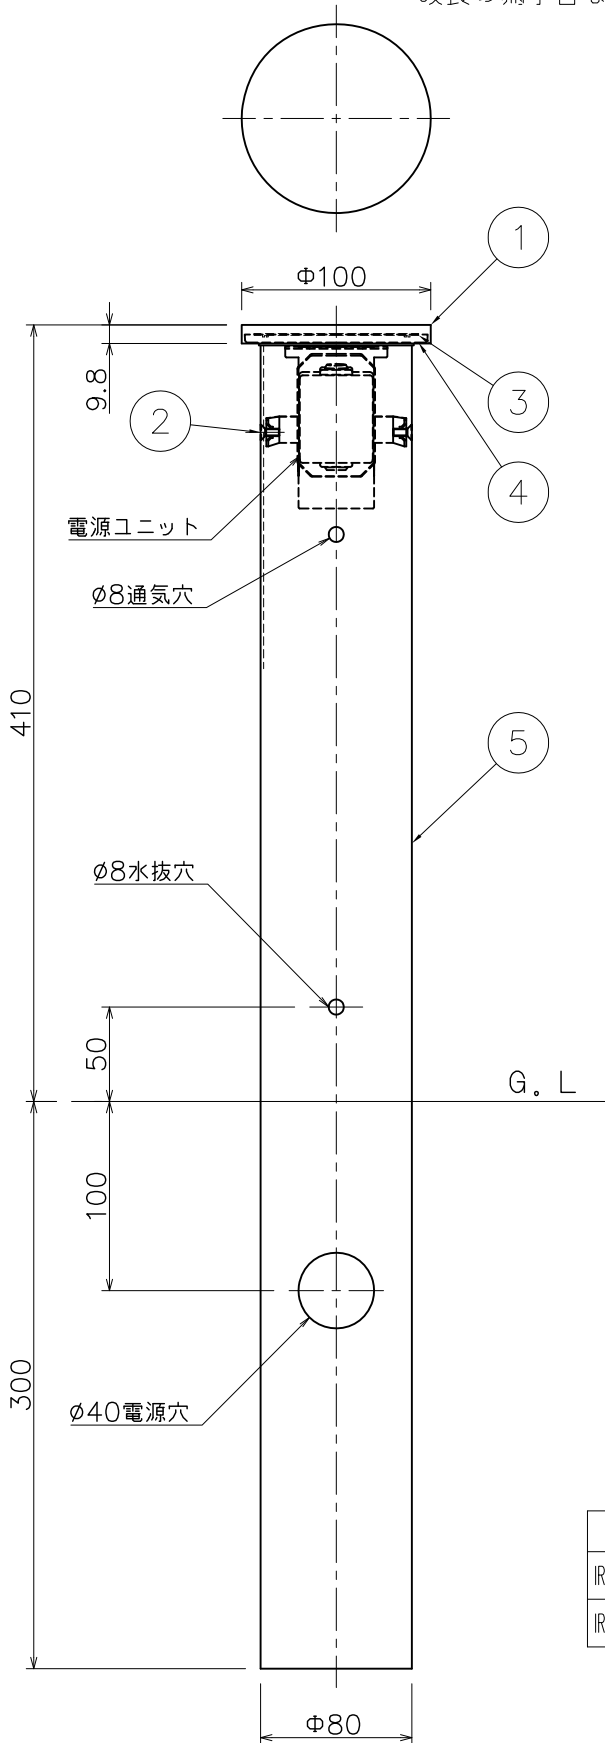

改良の為予告なく一部仕様を変更する場合がありますので御容赦願います。

安全に関するご注意

- ・防雨型器具です。浴室などの湿気の多い場所では使えません。絶縁不良による感電火災、及び腐食によるポール折れの原因となります。
- ・腐食環境（温泉地、塩害地など）では使用できません。絶縁不良及び腐食によるポール折れの原因となります。
- ・ポールは土壌のしっかりした所に設置してください。土壌の柔らかい場所の場合は、コンクリート等で埋込部を固定してください。設置に不備があるとポール倒れの原因となります。
- ・ポール下部に川砂利等を充填し、湿気がポール内に充満しないように施工してください。絶縁不良による感電及び腐食によるポール折れの原因となります。

<使用上の注意>

- ・LEDにはバラつきがあり同一商品でも発光色、明るさが器具ごとに異なる事がございます。ご了承下さい。
- ・調光器との併用はできません。
- ・1回路当たりの最大接続台数は45台までです。

電源電圧	周波数	入力電流	消費電力
AC100V	50/60Hz	0.124A	6.7W

型番	配光	色温度 (K)	演色評価数 (Ra)	定格光束 (lm)	固有エネルギー消費効率 (lm/W)	数量	記号
IR-AD-3177-L	片側	電球色相当 (3000K)	80	124	18.6	台	
IR-AD-3178-L	全周	電球色相当 (3000K)	80	164	24.5	台	