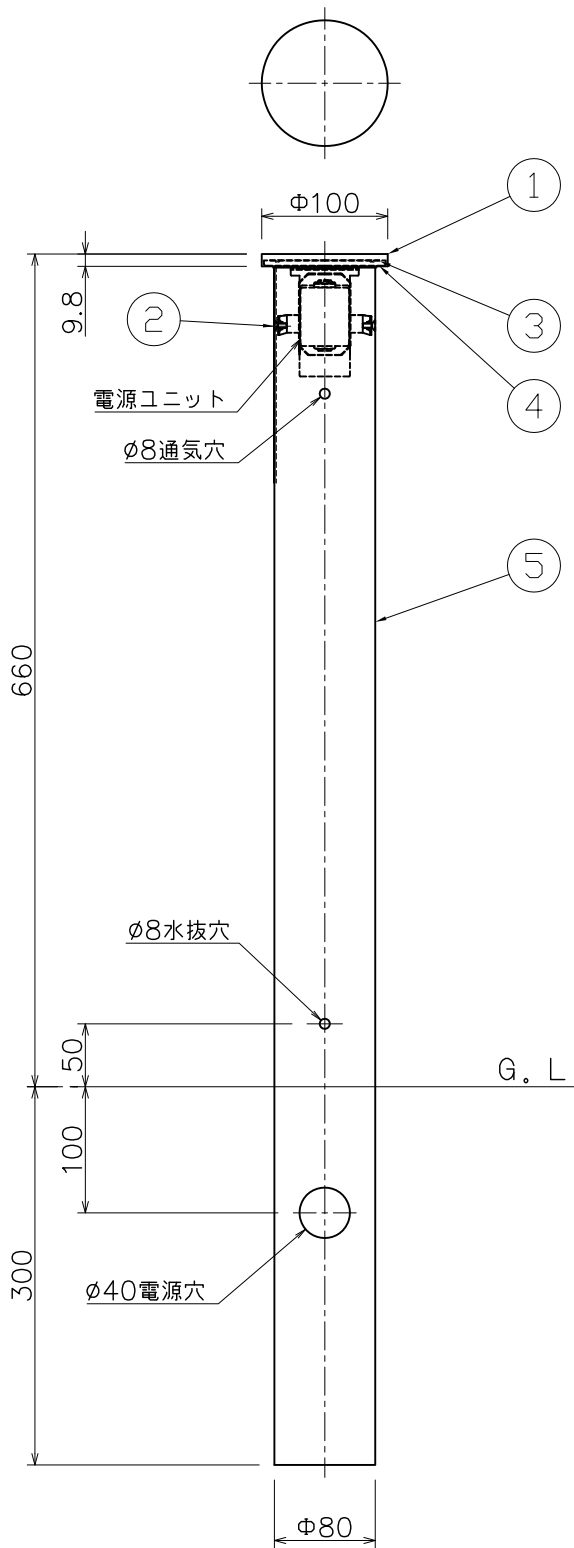

改良の為予告なく一部仕様を変更する場合がありますので御容赦願います。

安全に関するご注意

- ・防雨型器具です。浴室などの湿気の多い場所では使えません。絶縁不良による感電火災、及び腐食によるポール折れの原因となります。
- ・腐食環境（温泉地、塩害地など）では使用できません。絶縁不良及び腐食によるポール折れの原因となります。
- ・ポールは土壌のしっかりした所に設置してください。土壌の柔らかい場所の場合は、コンクリート等で埋込部を固定してください。設置に不備があるとポール倒れの原因となります。
- ・ポール下部に川砂利等を充填し、湿気がポール内に充満しないように施工してください。絶縁不良による感電及び腐食によるポール折れの原因となります。

<使用上の注意>

- ・LEDにはバラつきがあり同一商品でも発光色、明るさが器具ごとに異なる事がございます。ご了承下さい。
- ・調光器との併用はできません。
- ・1回路当たりの最大接続台数は45台までです。

電源電圧	周波数	入力電流	消費電力
AC100V	50/60Hz	0.124A	6.7W

型番	配光	色温度 (K)	演色評価数 (Ra)	定格光束 (lm)	固有エネルギー消費効率 (lm/W)	数量	記号
IR-AD-3179-L	片側	電球色相当 (3000K)	80	124	18.6	台	
IR-AD-3180-L	全周	電球色相当 (3000K)	80	164	24.5	台	

照明器具の消費電力はJIS C 8105-3の試験方法による。

6					特記	防雨型	件名	
5	ポール	AL	1	ダークシルバー塗装	器具重量	1.4 kg	ランブ	LED 6.7W×1 ガーデンライト
4	レンズ	アクリル	1	クリア (一部消し)			品名	IR-AD-3179-L・IR-AD-3180-L
3	LED		1		検印	製国		
2	取付ビス	SUS	2	M4六角穴付皿ビス	福島	片山	アイリスオヤマ株式会社	
1	化粧板	AL	1	ダークシルバー塗装				
記号	部品名	材質	数量	仕上				