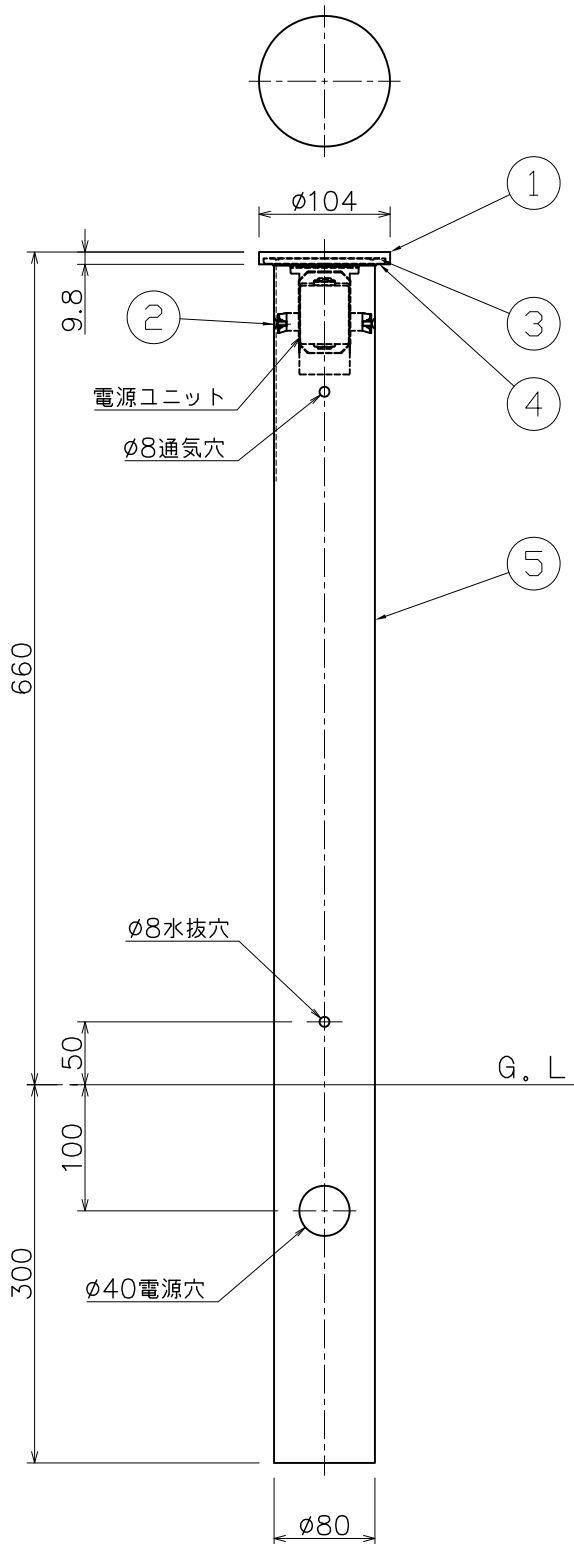

改良の為予告なく一部仕様を変更する場合がありますので御容赦願います。

安全に関するご注意

- ・防雨型器具です。浴室などの湿気の多い場所では使えません。絶縁不良による感電火災、及び腐食によるポール折れの原因となります。
- ・腐食環境（温泉地、塩害地など）では使用できません。絶縁不良及び腐食によるポール折れの原因となります。
- ・ポールは土壌のしっかりした所に設置してください。土壌の柔らかい場所の場合は、コンクリート等で埋込部を固定してください。設置に不備があるとポール倒れの原因となります。
- ・ポール下部に川砂利等を充填し、湿気がポール内に充満しないように施工してください。絶縁不良による感電及び腐食によるポール折れの原因となります。

<使用上の注意>

- ・LEDにはバラつきがあり同一商品でも発光色、明るさが器具ごとに異なる事がございます。ご了承下さい。
- ・調光器との併用はできません。
- ・1回路当たりの最大接続台数は45台までです。

電源電圧	周波数	入力電流	消費電力
AC100V	50/60Hz	0.11A	6.0W

型番	配光	色温度 (K)	演色評価数 (Ra)	定格光束 (lm)	固有エネルギー消費効率 (lm/W)	数量	記号
IR-AD-3179-L	片側	電球色相当 (3000K)	90	159	26.5	台	
IR-AD-3180-L	全周	電球色相当 (3000K)	90	227	37.8	台	

R3.12 LED仕様変更
R3.7 化粧板・パッキン仕様変更
R2.12 LED仕様変更

照明器具の消費電力はJIS C 8105-3の試験方法による。

記号	部品名	材質	数量	仕上	特記	器具重量	検印	製品名	メーカー
6					防雨型			IR-AD-3179-L・IR-AD-3180-L	アイリスオーヤマ株式会社
5	ポール	AL	1	ダークシルバー塗装	1.4 kg	製 国	ランブ		
4	レンズ	アクリル	1	クリア (一部消し)			LED 6.0W×1 ガーデンライト		
3	LED		1		福島	片山			
2	取付ビス	SUS	2	M4六角穴付皿ビス					
1	化粧板	AL	1	ダークシルバー塗装					