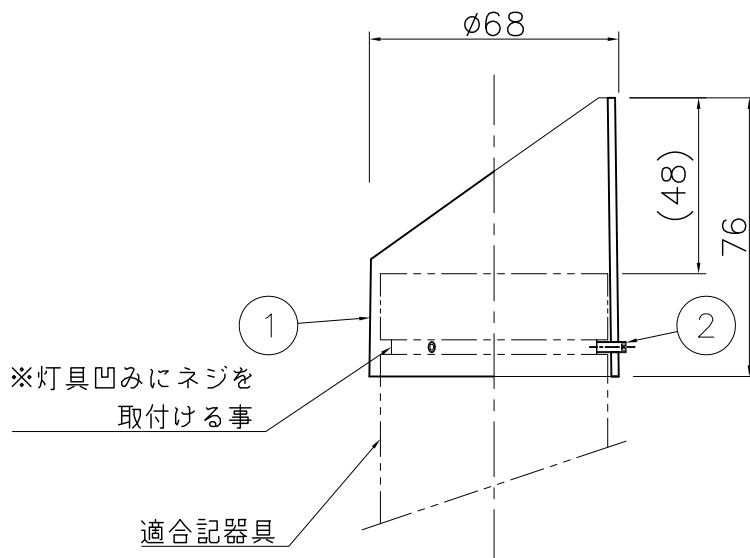

(使用上のご注意)

※腐食環境(温泉地、塩害地など)には使用できません。

※灯具凹みに必ずネジを取付けてください。

照明器具の消費電力はJIS C 8105-3の試験方法による。

6					特記		件名
5					器具質量	0.1 kg	光源
4				コンパクトスポット60用オプションフード			
3					検印	製図	品名
2	六角穴付き止めネジ	SUS M3×8	3	黒染め	福島	開部	IR-TG-380 (カットタイプ)
1	フード	AIP t2	1	黒塗装			
記号	部品名	材質	数量	仕上	 アイリスオーヤマ株式会社		