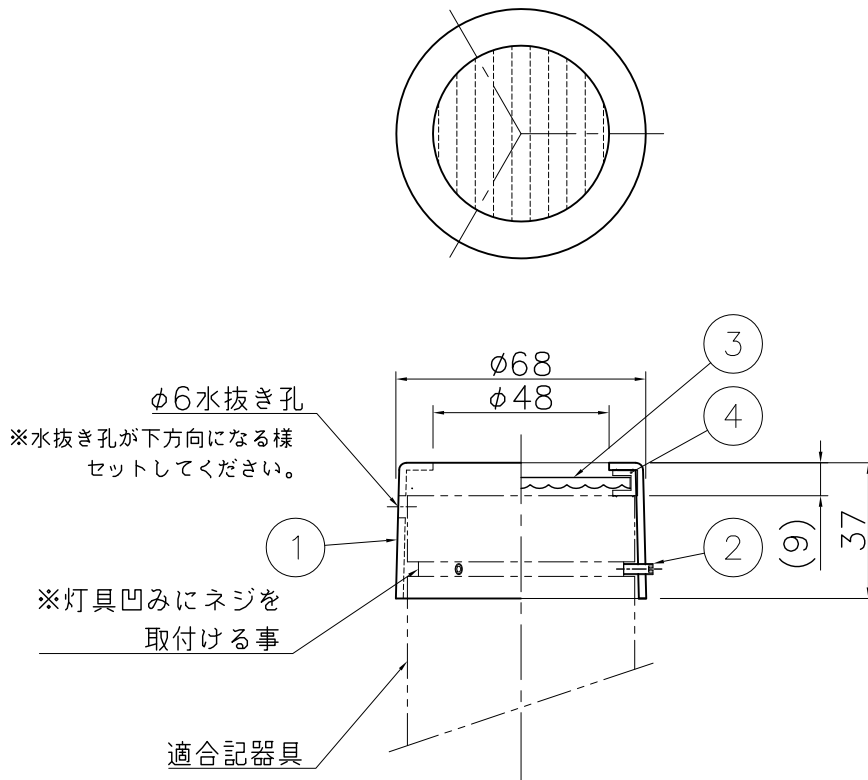

改良の為予告なく一部仕様を変更する場合がありますので御容赦願います。

適合器具	
コンパクトスポット60	
IR-AD-3136-L	IR-AD-3137-L
IR-AD-3140-N_L	IR-AD-3141-N_L
スポットポール	
IR-AD-3150H-N_L	IR-AD-3151H-N_L
IR-AD-3152H-N_L	IR-AD-3153H-N_L

⚠ 安全に関するご注意
<ul style="list-style-type: none"> 適合器具以外は取り付けません。 適合器具(別売品)をご用意ください。

(使用上のご注意)

※腐食環境(温泉地、塩害地など)には使用できません。

※灯具凹みに必ずネジを取付けてください。

照明器具の消費電力はJIS C 8105-3の試験方法による。

6				特記		件名
5				器具質量	0.1 kg	光源
4	パッキン	シリコン	1	生地 (黒色)		コンパクトスポット60用オプションフード
3	スプレッドレンズ	アクリル	1	透明		品名
2	六角穴付き止めネジ	SUS M3x8	3	黒染め		IR-TG-381 (スプレッドレンズ)
1	フード	AIP t2	1	黒塗装		
記号	部品名	材質	数量	仕上	福島	開部
						アイリスオーヤマ株式会社