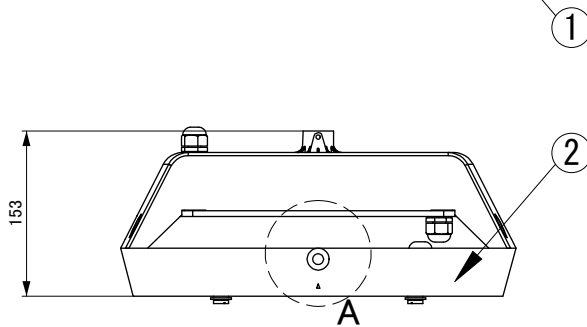

安全に関するご注意

- 施工は取扱説明書に従い確実に行ってください。施工に不備があると火災・感電・落下の原因となります。
- 本器具は屋外や浴室などの湿度の高い場所には取り付けしないで下さい。絶縁不良による感電、火災の原因となります。
- 合板やベニヤなどの柔らかい木材には取り付けしないで下さい。取り付けなどの不備があると落下の原因となることがあります。
- アース工事は、電気設備の基準に従い確実に行ってください。火災・故障・短寿命の原因となります。
- 器具の改造および構成部品の交換をしないでください。火災・感電・落下の原因となります。
- 配線する際など電線に張力をかけないでください。断線による感電・火災の原因となります。

使用上の注意

- 保護ガラス（強化ガラス）にかけ、ひび割れの発生しているものは使用しないで下さい。破損・落下の原因となります。
- 周囲温度-25℃～40℃以外では使用しないでください。火災、LEDユニット短寿命の原因となります。
- 点灯中や、消灯直後は、保護ガラスや、放熱フィンが熱いので、絶対に触らないで下さい。やけどの原因となります。
- LEDにはパツキがあるため、同一商品でも商品ごとに発光色・明るさが異なる場合があります。あらかじめご了承ください。
- 調光コントローラーとの併用はできません。
- 振動のある場所、湾岸隣接地域、腐食性ガスの発生する場所では使用しないでください。火災・感電・落下・錆の原因となります。
- 照射面側を密閉しないでください。短寿命の原因となります。
- 点灯中の器具の近くで長時間の作業をしたり器具を直視しないでください。
- 器具の点検や交換が不可能な個所には設置しないでください。

A:アーム取付部

B:取付鋼管サイズ

12 NC	型番	定格入力電圧	周波数	入力電流	消費電力	配光	色温度 (K)
823807950534	BY689P LED100/NW PSU S-WB 100-277V JP	AC 100-277V	50/60Hz	0.98-0.37A	100W	ワイド	4000K
823807950535	BY689P LED100/CW PSU S-WB 100-277V JP						6500K

部番	部品名	材料	数量	備考	照査	品名	GreenPerform Highbay G2
6					K. Murakami	型番	図中
5						12NC	図中
4						保護等級	IP65 (屋内仕様)
3	付属ベース	アルミダイカスト	1	粉体塗装仕上げ	S. Shinozuka	重量	5.0kg
2	灯体	アルミダイカスト	1	粉体塗装仕上げ		作成日	2015年05月08日
1	カバー	強化ガラス	1