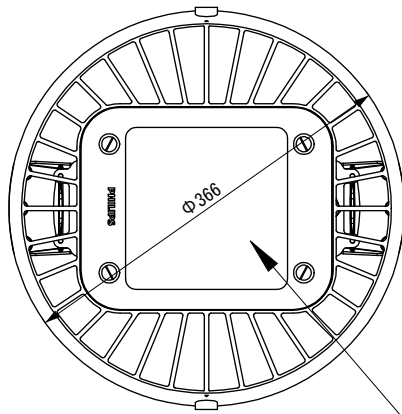

A:アーム取付部

B:取付鋼管サイズ

12 NC	型番	定格入力電圧	周波数	入力電流	消費電力	配光	色温度 (K)
823807950534	BY689P LED100/NW PSU S-WB 100-277V JP	AC 100-277V	50/60Hz	0.98-0.37A	100W	ワイド	4000K
823807950535	BY689P LED100/CW PSU S-WB 100-277V JP						6500K