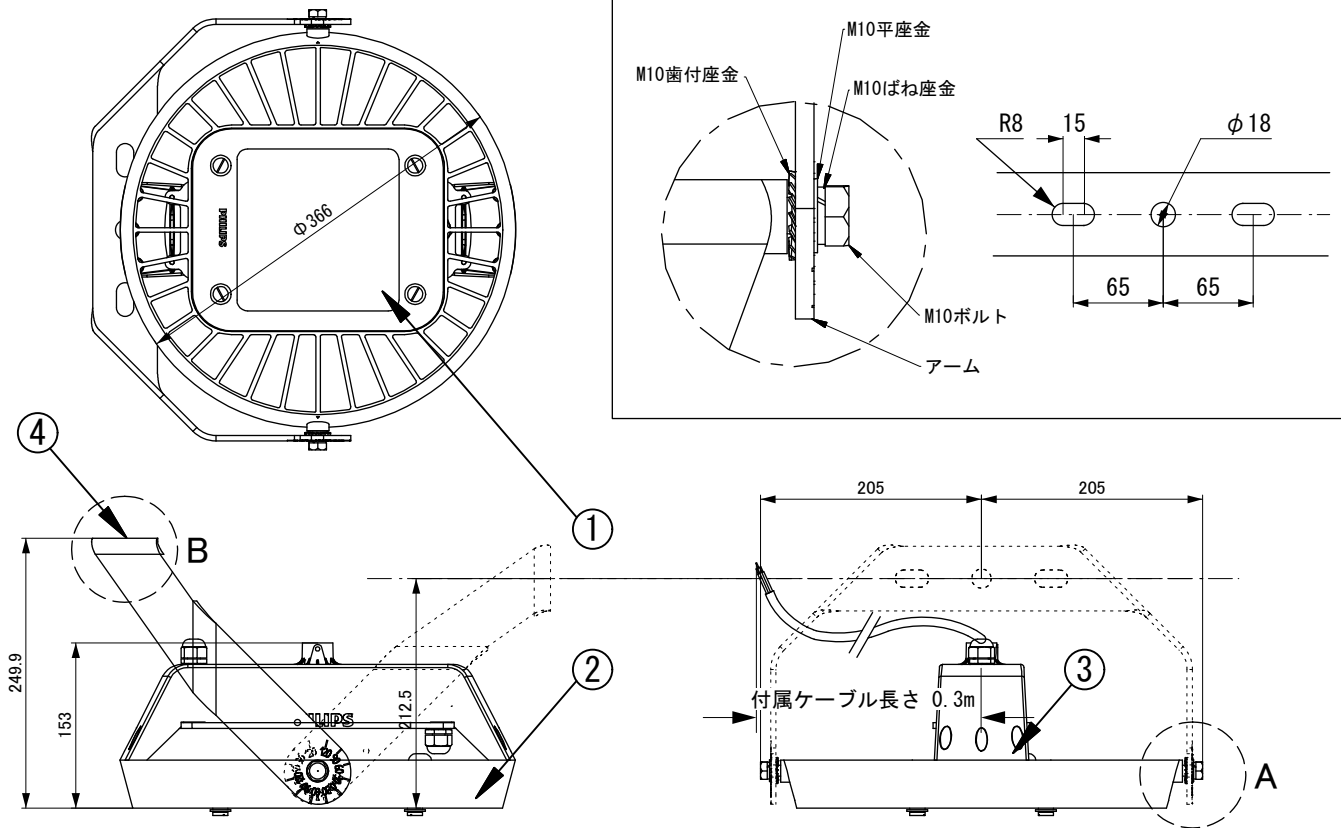

安全に関するご注意

- ●施工は取扱説明書に従い確実に行ってください。施工に不備があると火災・感電・落下の原因となります。
- ●本器具は屋外や浴室などの湿度の高い場所には取り付けしないで下さい。絶縁不良による感電、火災の原因となります。
- ●合板やベニヤなどの柔らかい木材には取り付けしないで下さい。取り付けなどの不備があると落下の原因となることがあります。
- ●アース工事は、電気設備の基準に従い確実に行ってください。火災・故障・短寿命の原因となります。
- ●器具の改造および構成部品の交換をしないでください。火災・感電・落下の原因となります。
- ●配線する際など電線に張力をかけないでください。断線による感電・火災の原因となります。

使用上の注意

- ●保護ガラス（強化ガラス）にかけ、ひび割れの発生しているものは使用しないで下さい。破損・落下の原因となります。
- ●周囲温度-25℃～40℃以外では使用しないでください。火災、LEDユニット短寿命の原因となります。
- ●点灯中や、消灯直後は、保護ガラスや、放熱フィンが熱いので、絶対に触らないで下さい。やけどの原因となります。
- ●LEDにはパツキがあるため、同一商品でも商品ごとに発光色・明るさが異なる場合があります。あらかじめご了承ください。
- ●調光コントローラーとの併用はできません。
- ●振動のある場所、湾岸隣接地域、腐食性ガスの発生する場所では使用しないでください。火災・感電・落下・錆の原因となります。
- ●照射面側を密閉しないでください。短寿命の原因となります。
- ●点灯中の器具の近くで長時間の作業をしたり器具を直視しないでください。
- ●器具の点検や交換が不可能な個所には設置しないでください。

A:本体取付詳細

B:取付アーム詳細

12 NC	型番	定格入力電圧	周波数	入力電流	消費電力	配光	色温度 (K)
823807950534	BY689P LED100/NW PSU S-WB 100-277V JP	AC 100-277V	50/60Hz	0.98-0.37A	100W	ワイド	4000K
823807950535	BY689P LED100/CW PSU S-WB 100-277V JP						6500K
12 NC	型番	オプション：取付アーム					
911401578701	BY619Z MB						

部番	部品名	材料	数量	備考	照査	品名	GreenPerform Highbay G2
6					K. Murakami	型番	図中
5						12NC	図中
4	オプション：取付アーム	鋼材	1	粉体塗装仕上げ	S. Shinozuka	保護等級	IP65（屋内仕様）
3	付属ベース	アルミダイカスト	1	粉体塗装仕上げ		重量	本体：5.0kg アーム：2.0kg
2	灯体	アルミダイカスト	1	粉体塗装仕上げ		作成日	2015年05月08日
1	カバー	強化ガラス	1