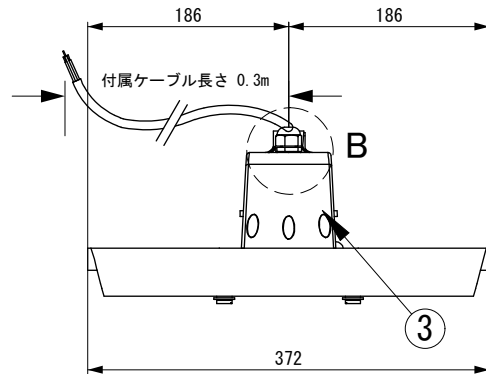

安全に関するご注意

- 施工は取扱説明書に従い確実に行ってください。施工に不備があると火災・感電・落下の原因となります。
- 本器具は屋外や浴室などの湿度の高い場所には取り付けしないで下さい。絶縁不良による感電、火災の原因となります。
- 合板やベニヤなどの柔らかい木材には取り付けしないで下さい。取り付けなどの不備があると落下の原因となることがあります。
- アース工事は、電気設備の基準に従い確実に行ってください。火災・故障・短寿命の原因となります。
- 器具の改造および構成部品の交換をしないでください。火災・感電・落下の原因となります。
- 配線する際など電線に張力をかけないでください。断線による感電・火災の原因となります。

使用上の注意

- 保護ガラス（強化ガラス）にかけ、ひび割れの発生しているものは使用しないで下さい。破損・落下の原因となります。
- 周囲温度-25℃～40℃以外では使用しないでください。火災、LEDユニット短寿命の原因となります。
- 点灯中や、消灯直後は、保護ガラスや、放熱フィンが熱いので、絶対に触らないで下さい。やけどの原因となります。
- LEDにはパツキがあるため、同一商品でも商品ごとに発光色・明るさが異なる場合があります。あらかじめご了承ください。
- 調光コントローラーとの併用はできません。
- 振動のある場所、湾岸隣接地域、腐食性ガスの発生する場所では使用しないでください。火災・感電・落下・錆の原因となります。
- 照射面側を密閉しないでください。短寿命の原因となります。
- 点灯中の器具の近くで長時間の作業をしたり器具を直視しないでください。
- 器具の点検や交換が不可能な個所には設置しないでください。

A:アーム取付部

B:取付鋼管サイズ

12 NC	型番	定格入力電圧	周波数	入力電流	消費電力	配光	色温度 (K)
823807950534	BY689P LED100/NW PSU S-WB 100-277V JP	AC 100-277V	50/60Hz	0.98-0.37A	100W	ワイド	4000K
823807950535	BY689P LED100/CW PSU S-WB 100-277V JP						6500K

部番	部品名	材料	数量	備考	照査	品名	GreenPerform Highbay G2
6					K. Murakami	型番	図中
5						12NC	図中
4						保護等級	IP65 (屋内仕様)
3	付属ベース	アルミダイカスト	1	粉体塗装仕上げ	S. Shinozuka	重量	5.0kg
2	灯体	アルミダイカスト	1	粉体塗装仕上げ		作成日	2015年05月08日
1	カバー	強化ガラス	1