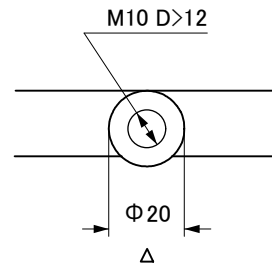

A:アーム取付部

B:取付鋼管サイズ

12 NC	型番	定格入力電圧	周波数	入力電流	消費電力	配光	色温度 (K)
823807950534	BY689P LED100/NW PSU S-WB 100-277V JP	AC 100-277V	50/60Hz	0.98-0.37A	100W	ワイド	4000K
823807950535	BY689P LED100/CW PSU S-WB 100-277V JP						6500K