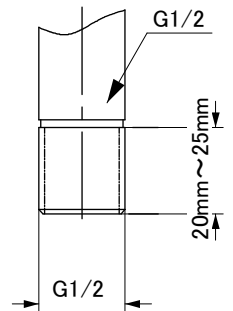

A:アーム取付部

B:取付鋼管サイズ

12 NC	型番	定格入力電圧	周波数	入力電流	消費電力	配光	色温度 (K)
823807950534	BY689P LED100/NW PSU S-WB 100-277V JP	AC 100-277V	50/60Hz	0.98-0.37A	100W	ワイド	4000K
823807950535	BY689P LED100/CW PSU S-WB 100-277V JP						6500K