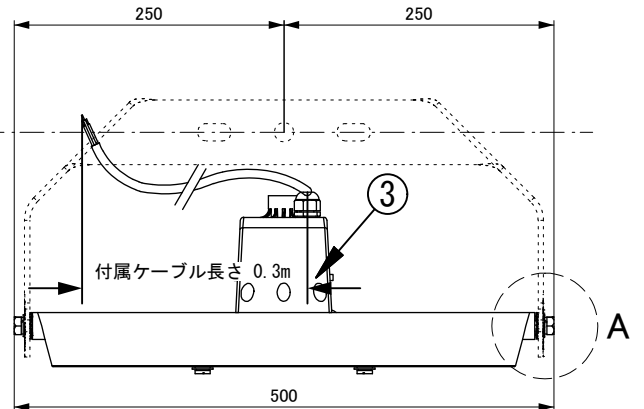

安全に関するご注意

- ●施工は取扱説明書に従い確実に行ってください。施工に不備があると火災・感電・落下の原因となります。
- ●本器具は屋外や浴室などの湿度の高い場所には取り付けしないで下さい。絶縁不良による感電、火災の原因となります。
- ●合板やベニヤなどの柔らかい木材には取り付けしないで下さい。取り付けなどの不備があると落下の原因となることがあります。
- ●アース工事は、電気設備の基準に従い確実に行ってください。火災・故障・短寿命の原因となります。
- ●器具の改造および構成部品の交換をしないでください。火災・感電・落下の原因となります。
- ●配線する際など電線に張力をかけないでください。断線による感電・火災の原因となります。

使用上の注意

- ●保護ガラス（強化ガラス）にかけ、ひび割れの発生しているものは使用しないで下さい。破損・落下の原因となります。
- ●周囲温度-25℃～40℃以外では使用しないでください。火災、LEDユニット短寿命の原因となります。
- ●点灯中や、消灯直後は、保護ガラスや、放熱フィンが熱いので、絶対に触らないで下さい。やけどの原因となります。
- ●LEDにはパツキがあるため、同一商品でも商品ごとに発光色・明るさが異なる場合があります。あらかじめご了承ください。
- ●調光コントローラーとの併用はできません。
- ●振動のある場所、湾岸隣接地域、腐食性ガスの発生する場所では使用しないでください。火災・感電・落下・錆の原因となります。
- ●照射面側を密閉しないでください。短寿命の原因となります。
- ●点灯中の器具の近くで長時間の作業をしたり器具を直視しないでください。
- ●器具の点検や交換が不可能な個所には設置しないでください。

A:本体取付詳細

B:取付アーム詳細

12 NC	型番	定格入力電圧	周波数	入力電流	消費電力	配光	色温度 (K)
823807950536	BY688P LED120/NW PSU S-WB 100-277V JP	AC 100-277V	50/60Hz	1.3-0.47A	125W	ワイド	4000K
823807950537	BY688P LED120/CW PSU S-WB 100-277V JP						6500K
12 NC	型番	オプション：取付アーム					
9114 015 78801	BY618Z MB						

部番	部品名	材料	数量	備考	照査	品名	GreenPerform Highbay G2
6					K. Murakami	型番	図中
5						12NC	図中
4	オプション：取付アーム	鋼材	1	粉体塗装仕上げ	S. Shinozuka	保護等級	IP65（屋内仕様）
3	付属ベース	アルミダイカスト	1	粉体塗装仕上げ		重量	本体：7.0kg アーム：2.2kg
2	灯体	アルミダイカスト	1	粉体塗装仕上げ		作成日	2015年05月08日
1	カバー	強化ガラス	1