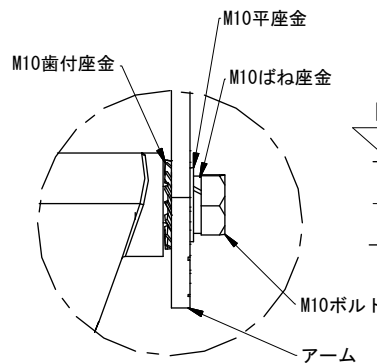

安全に関するご注意

- ●施工は取扱説明書に従い確実に行ってください。施工に不備があると火災・感電・落下の原因となります。
- ●本器具は屋外や浴室などの湿度の高い場所には取り付けしないで下さい。絶縁不良による感電、火災の原因となります。
- ●合板やベニヤなどの柔らかい木材には取り付けしないで下さい。取り付けなどの不備があると落下の原因となることがあります。
- ●アース工事は、電気設備の基準に従い確実に行ってください。火災・故障・短寿命の原因となります。
- ●器具の改造および構成部品の交換をしないでください。火災・感電・落下の原因となります。
- ●配線する際など電線に張力をかけないでください。断線による感電・火災の原因となります。

使用上の注意

- ●保護ガラス（強化ガラス）にかけ、ひび割れの発生しているものは使用しないで下さい。破損・落下の原因となります。
- ●周囲温度-25℃～40℃以外では使用しないでください。火災、LEDユニット短寿命の原因となります。
- ●点灯中や、消灯直後は、保護ガラスや、放熱フィンが熱いので、絶対に触らないで下さい。やけどの原因となります。
- ●LEDにはパツキがあるため、同一商品でも商品ごとに発光色・明るさが異なる場合があります。あらかじめご了承ください。
- ●調光コントローラーとの併用はできません。
- ●振動のある場所、湾岸隣接地域、腐食性ガスの発生する場所では使用しないでください。火災・感電・落下・錆の原因となります。
- ●照射面側を密閉しないでください。短寿命の原因となります。
- ●点灯中の器具の近くで長時間の作業をしたり器具を直視しないでください。
- ●器具の点検や交換が不可能な個所には設置しないでください。

A:本体取付詳細

B:取付アーム詳細

12 NC	型番	定格入力電圧	周波数	入力電流	消費電力	配光	色温度 (K)
823807950536	BY688P LED120/NW PSU S-WB 100-277V JP	AC 100-277V	50/60Hz	1.3-0.47A	125W	ワイド	4000K
823807950537	BY688P LED120/CW PSU S-WB 100-277V JP						6500K
12 NC	型番	オプション：取付アーム					
9114 015 78801	BY618Z MB						

部番	部品名	材料	数量	備考	照査	品名	GreenPerform Highbay G2
6					K. Murakami	型番	図中
5						12NC	図中
4	オプション：取付アーム	鋼材	1	粉体塗装仕上げ	S. Shinozuka	保護等級	IP65（屋内仕様）
3	付属ベース	アルミダイカスト	1	粉体塗装仕上げ		重量	本体：7.0kg アーム：2.2kg
2	灯体	アルミダイカスト	1	粉体塗装仕上げ		作成日	2015年05月08日
1	カバー	強化ガラス	1