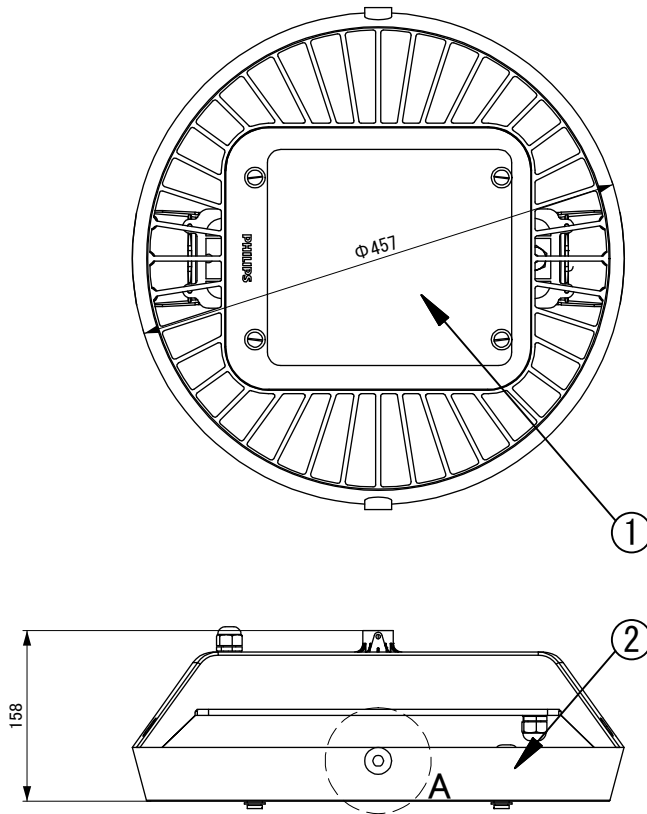

安全に関するご注意

- 施工は取扱説明書に従い確実に行ってください。施工に不備があると火災・感電・落下の原因となります。
- 本器具は屋外や浴室などの湿度の高い場所には取り付けしないで下さい。絶縁不良による感電、火災の原因となります。
- 合板やベニヤなどの柔らかい木材には取り付けしないで下さい。取り付けなどの不備があると落下の原因となることがあります。
- アース工事は、電気設備の基準に従い確実に行ってください。火災・故障・短寿命の原因となります。
- 器具の改造および構成部品の交換をしないでください。火災・感電・落下の原因となります。
- 配線する際など電線に張力をかけないでください。断線による感電・火災の原因となります。

使用上の注意

- 保護ガラス（強化ガラス）にかけ、ひび割れの発生しているものは使用しないで下さい。破損・落下の原因となります。
- 周囲温度-25℃～40℃以外では使用しないでください。火災、LEDユニット短寿命の原因となります。
- 点灯中や、消灯直後は、保護ガラスや、放熱フィンが熱いので、絶対に触らないで下さい。やけどの原因となります。
- LEDにはバラツキがあるため、同一商品でも商品ごとに発光色・明るさが異なる場合があります。あらかじめご了承ください。
- 調光コントローラーとの併用はできません。
- 振動のある場所、湾岸隣接地域、腐食性ガスの発生する場所では使用しないでください。火災・感電・落下・錆の原因となります。
- 照射面側を密閉しないでください。短寿命の原因となります。
- 点灯中の器具の近くで長時間の作業をしたり器具を直視しないでください。
- 器具の点検や交換が不可能な個所には設置しないでください。