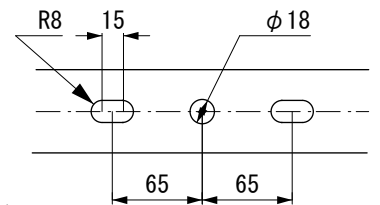

安全に関するご注意

- ●施工は取扱説明書に従い確実に行ってください。施工に不備があると火災・感電・落下の原因となります。
- ●本器具は屋外や浴室などの湿度の高い場所には取り付けしないで下さい。絶縁不良による感電、火災の原因となります。
- ●合板やベニヤなどの柔らかい木材には取り付けしないで下さい。取り付けなどの不備があると落下の原因となることがあります。
- ●アース工事は、電気設備の基準に従い確実に行ってください。火災・故障・短寿命の原因となります。
- ●器具の改造および構成部品の交換をしないでください。火災・感電・落下の原因となります。
- ●配線する際など電線に張力をかけないでください。断線による感電・火災の原因となります。

使用上の注意

- ●保護ガラス（強化ガラス）にかけ、ひび割れの発生しているものは使用しないで下さい。破損・落下の原因となります。
- ●周囲温度-25℃～40℃以外では使用しないでください。火災、LEDユニット短寿命の原因となります。
- ●点灯中や、消灯直後は、保護ガラスや、放熱フィンが熱いので、絶対に触らないで下さい。やけどの原因となります。
- ●LEDにはパツキがあるため、同一商品でも商品ごとに発光色・明るさが異なる場合があります。あらかじめご了承ください。
- ●調光コントローラーとの併用はできません。
- ●振動のある場所、湾岸隣接地域、腐食性ガスの発生する場所では使用しないでください。火災・感電・落下・錆の原因となります。
- ●照射面側を密閉しないでください。短寿命の原因となります。
- ●点灯中の器具の近くで長時間の作業をしたり器具を直視しないでください。
- ●器具の点検や交換が不可能な個所には設置しないでください。

A:本体取付詳細

B:取付アーム詳細

12 NC	型番	定格入力電圧	周波数	入力電流	消費電力	配光	色温度 (K)
823807950536	BY688P LED120/NW PSU S-WB 100-277V JP	AC 100-277V	50/60Hz	1.3-0.47A	125W	ワイド	4000K
823807950537	BY688P LED120/CW PSU S-WB 100-277V JP						6500K
12 NC	型番	オプション：取付アーム					
9114 015 78801	BY618Z MB						

部番	部品名	材料	数量	備考	照査	品名	GreenPerform Highbay G2
6					K. Murakami	型番	図中
5						12NC	図中
4	オプション：取付アーム	鋼材	1	粉体塗装仕上げ	S. Shinozuka	保護等級	IP65（屋内仕様）
3	付属ベース	アルミダイカスト	1	粉体塗装仕上げ		重量	本体：7.0kg アーム：2.2kg
2	灯体	アルミダイカスト	1	粉体塗装仕上げ		作成日	2015年05月08日
1	カバー	強化ガラス	1