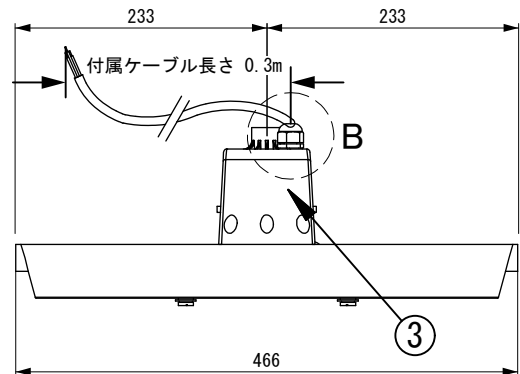

安全に関するご注意

- 施工は取扱説明書に従い確実に行ってください。施工に不備があると火災・感電・落下の原因となります。
- 本器具は屋外や浴室などの湿度の高い場所には取り付けしないで下さい。絶縁不良による感電、火災の原因となります。
- 合板やベニヤなどの柔らかい木材には取り付けしないで下さい。取り付けなどの不備があると落下の原因となることがあります。
- アース工事は、電気設備の基準に従い確実に行ってください。火災・故障・短寿命の原因となります。
- 器具の改造および構成部品の交換をしないでください。火災・感電・落下の原因となります。
- 配線する際など電線に張力をかけないでください。断線による感電・火災の原因となります。

使用上の注意

- 保護ガラス（強化ガラス）にかけ、ひび割れの発生しているものは使用しないで下さい。破損・落下の原因となります。
- 周囲温度-25℃～40℃以外では使用しないでください。火災、LEDユニット短寿命の原因となります。
- 点灯中や、消灯直後は、保護ガラスや、放熱フィンが熱いので、絶対に触らないで下さい。やけどの原因となります。
- LEDにはバラツキがあるため、同一商品でも商品ごとに発光色・明るさが異なる場合があります。あらかじめご了承ください。
- 調光コントローラーとの併用はできません。
- 振動のある場所、湾岸隣接地域、腐食性ガスの発生する場所では使用しないでください。火災・感電・落下・錆の原因となります。
- 照射面側を密閉しないでください。短寿命の原因となります。
- 点灯中の器具の近くで長時間の作業をしたり器具を直視しないでください。
- 器具の点検や交換が不可能な個所には設置しないでください。

A:アーム取付部

B:取付鋼管サイズ

12 NC	型番	定格入力電圧	周波数	入力電流	消費電力	配光	色温度 (K)
823807950536	BY688P LED120/NW PSU S-WB 100-277V JP	AC 100-277V	50/60Hz	1.3-0.47A	125W	ワイド	4000K
823807950537	BY688P LED120/CW PSU S-WB 100-277V JP						6500K

部番	部品名	材料	数量	備考	照査	品名	GreenPerform Highbay G2
6					K. Murakami	型番	図中
5						12NC	図中
4						保護等級	IP65 (屋内仕様)
3	付属ベース	アルミダイカスト	1	粉体塗装仕上げ	S. Shinozuka	重量	7.0kg
2	灯体	アルミダイカスト	1	粉体塗装仕上げ		作成日	2015年05月08日
1	カバー	強化ガラス	1