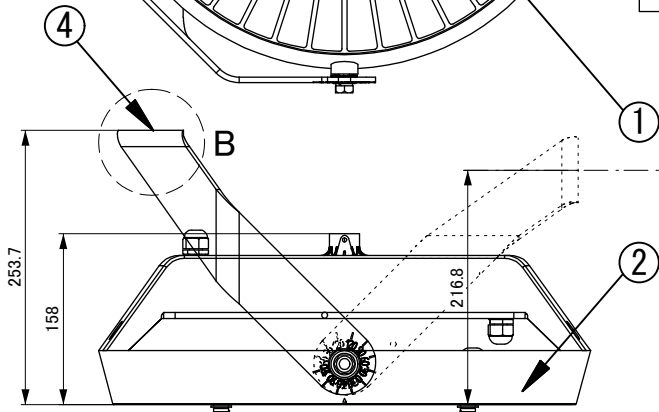

安全に関するご注意

- ●施工は取扱説明書に従い確実に行ってください。施工に不備があると火災・感電・落下の原因となります。
- ●本器具は屋外や浴室などの湿度の高い場所には取り付けしないで下さい。絶縁不良による感電、火災の原因となります。
- ●合板やベニヤなどの柔らかい木材には取り付けしないで下さい。取り付けなどの不備があると落下の原因となることがあります。
- ●アース工事は、電気設備の基準に従い確実に行ってください。火災・故障・短寿命の原因となります。
- ●器具の改造および構成部品の交換をしないでください。火災・感電・落下の原因となります。
- ●配線する際など電線に張力をかけないでください。断線による感電・火災の原因となります。

使用上の注意

- ●保護ガラス（強化ガラス）にかけ、ひび割れの発生しているものは使用しないで下さい。破損・落下の原因となります。
- ●周囲温度-25℃～40℃以外では使用しないでください。火災、LEDユニット短寿命の原因となります。
- ●点灯中や、消灯直後は、保護ガラスや、放熱フィンが熱いので、絶対に触らないで下さい。やけどの原因となります。
- ●LEDにはパツキがあるため、同一商品でも商品ごとに発光色・明るさが異なる場合があります。あらかじめご了承ください。
- ●調光コントローラーとの併用はできません。
- ●振動のある場所、湾岸隣接地域、腐食性ガスの発生する場所では使用しないでください。火災・感電・落下・錆の原因となります。
- ●照射面側を密閉しないでください。短寿命の原因となります。
- ●点灯中の器具の近くで長時間の作業をしたり器具を直視しないでください。
- ●器具の点検や交換が不可能な個所には設置しないでください。

A:本体取付詳細

B:取付アーム詳細

12 NC	型番	定格入力電圧	周波数	入力電流	消費電力	配光	色温度 (K)
823807950536	BY688P LED120/NW PSU S-WB 100-277V JP	AC 100-277V	50/60Hz	1.3-0.47A	125W	ワイド	4000K
823807950537	BY688P LED120/CW PSU S-WB 100-277V JP						6500K
12 NC	型番	オプション：取付アーム					
9114 015 78801	BY618Z MB						

部番	部品名	材料	数量	備考	照査	品名	GreenPerform Highbay G2
6					K. Murakami	型番	図中
5						12NC	図中
4	オプション：取付アーム	鋼材	1	粉体塗装仕上げ	S. Shinozuka	保護等級	IP65（屋内仕様）
3	付属ベース	アルミダイカスト	1	粉体塗装仕上げ		重量	本体：7.0kg アーム：2.2kg
2	灯体	アルミダイカスト	1	粉体塗装仕上げ		作成日	2015年05月08日
1	カバー	強化ガラス	1