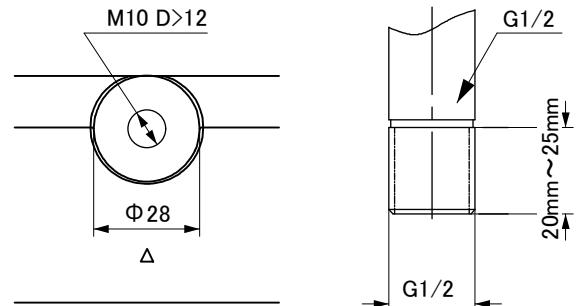

A:アーム取付部

B:取付鋼管サイズ

12 NC	型番	定格入力電圧	周波数	入力電流	消費電力	配光	色温度 (K)
823807950536	BY688P LED120/NW PSU S-WB 100-277V JP	AC 100-277V	50/60Hz	1.3-0.47A	125W	ワイド	4000K
823807950537	BY688P LED120/CW PSU S-WB 100-277V JP						6500K