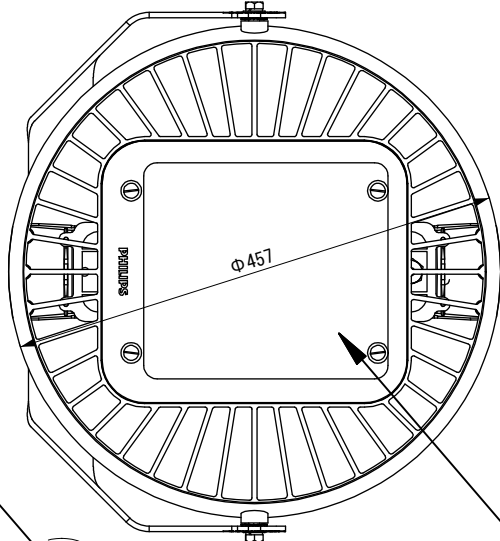

安全に関するご注意

- ●施工は取扱説明書に従い確実に行ってください。施工に不備があると火災・感電・落下の原因となります。
- ●本器具は屋外や浴室などの湿度の高い場所には取り付けしないで下さい。絶縁不良による感電、火災の原因となります。
- ●合板やベニヤなどの柔らかい木材には取り付けしないで下さい。取り付けなどの不備があると落下の原因となることがあります。
- ●アース工事は、電気設備の基準に従い確実に行ってください。火災・故障・短寿命の原因となります。
- ●器具の改造および構成部品の交換をしないでください。火災・感電・落下の原因となります。
- ●配線する際など電線に張力をかけないでください。断線による感電・火災の原因となります。

使用上の注意

- ●保護ガラス（強化ガラス）にかけ、ひび割れの発生しているものは使用しないで下さい。破損・落下の原因となります。
- ●周囲温度-25℃～40℃以外では使用しないでください。火災、LEDユニット短寿命の原因となります。
- ●点灯中や、消灯直後は、保護ガラスや、放熱フィンが熱いので、絶対に触らないで下さい。やけどの原因となります。
- ●LEDにはパツキがあるため、同一商品でも商品ごとに発光色・明るさが異なる場合があります。あらかじめご了承ください。
- ●調光コントローラーとの併用はできません。
- ●振動のある場所、湾岸隣接地域、腐食性ガスの発生する場所では使用しないでください。火災・感電・落下・錆の原因となります。
- ●照射面側を密閉しないでください。短寿命の原因となります。
- ●点灯中の器具の近くで長時間の作業をしたり器具を直視しないでください。
- ●器具の点検や交換が不可能な個所には設置しないでください。

A:本体取付詳細

B:取付アーム詳細

12 NC	型番	定格入力電圧	周波数	入力電流	消費電力	配光	色温度 (K)
823807950536	BY688P LED120/NW PSU S-WB 100-277V JP	AC 100-277V	50/60Hz	1.3-0.47A	125W	ワイド	4000K
823807950537	BY688P LED120/CW PSU S-WB 100-277V JP						6500K
12 NC	型番	オプション：取付アーム					
9114 015 78801	BY618Z MB						

部番	部品名	材料	数量	備考	照査	品名	GreenPerform Highbay G2
6					K. Murakami	型番	図中
5						12NC	図中
4	オプション：取付アーム	鋼材	1	粉体塗装仕上げ	S. Shinozuka	保護等級	IP65（屋内仕様）
3	付属ベース	アルミダイカスト	1	粉体塗装仕上げ		重量	本体：7.0kg アーム：2.2kg
2	灯体	アルミダイカスト	1	粉体塗装仕上げ		作成日	2015年05月08日
1	カバー	強化ガラス	1