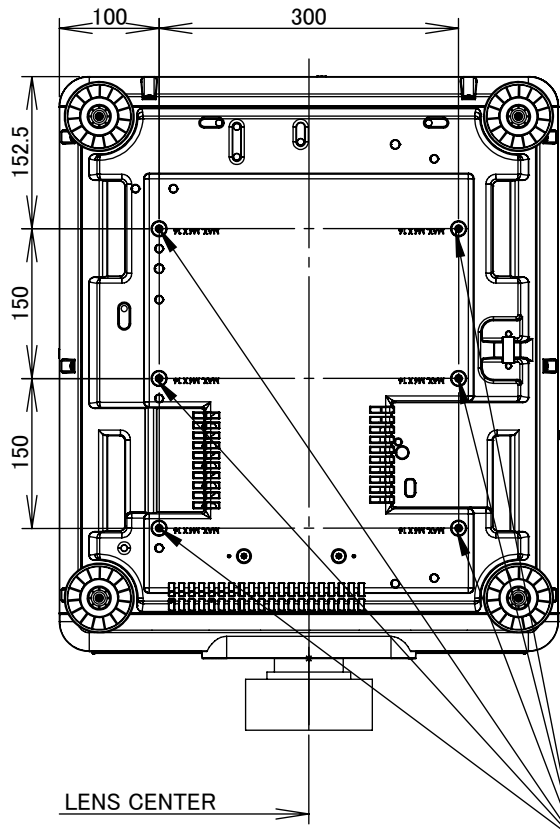

IRIS OHYAMA
 IP-DU1000B
 IP-DU800B
 LENS:LNS-D0811

UNIT:mm

MOUNTING TREAD
 呼び径:M4