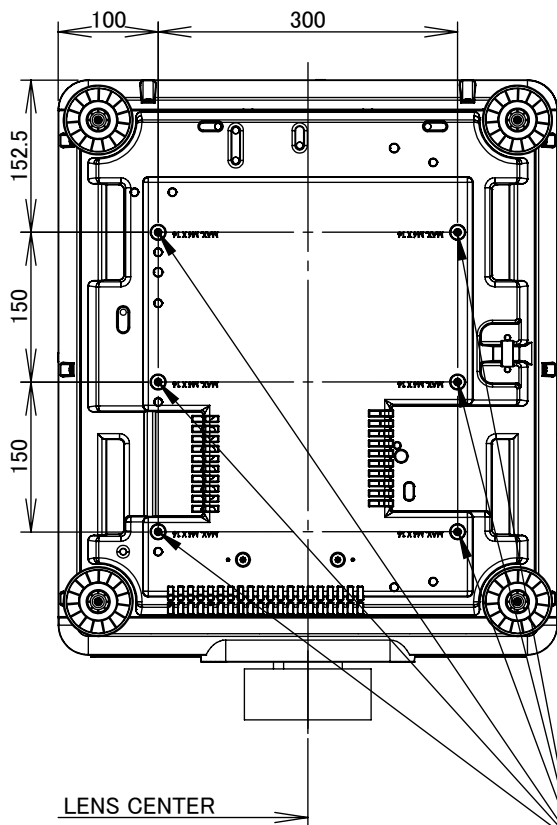

IRIS OHYAMA IP-DU1000B IP-DU800B LENS:LNS-D1316

UNIT:mm

MOUNTING TREAD
呼び径:M4

480.5