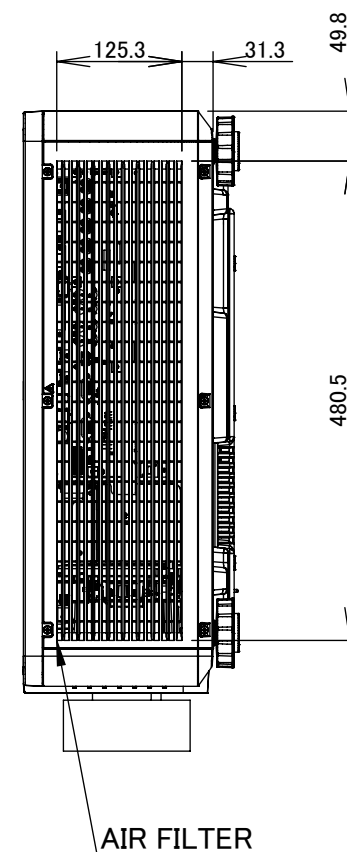

IRIS OHYAMA IP-DU1000B IP-DU800B LENS:LNS-D1316

UNIT:mm

MOUNTING TREAD
呼び径:M4

480.5