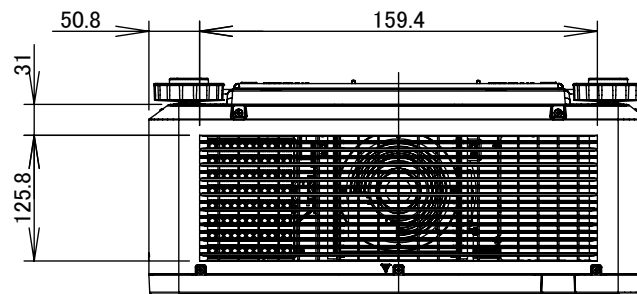

IRIS OHYAMA IP-DU1000B IP-DU800B LENS:LNS-D1316

UNIT:mm

MOUNTING TREAD
呼び径:M4

480.5