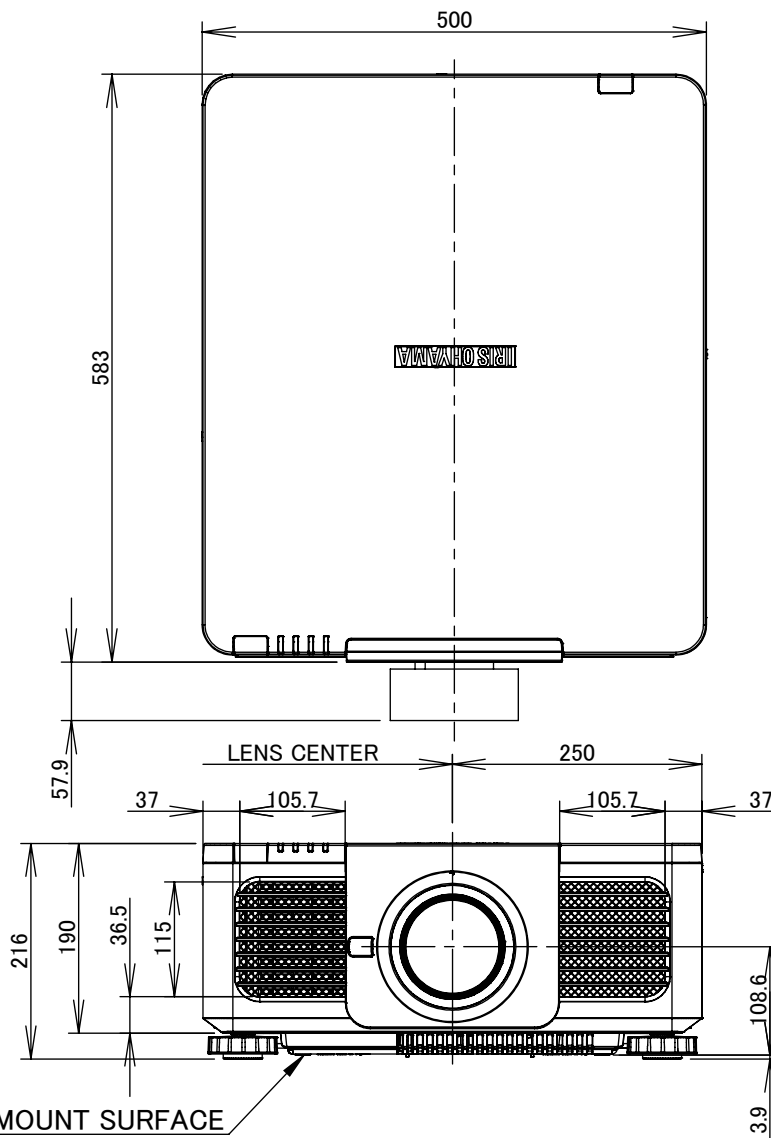

IRIS OHYAMA IP-DU1000B IP-DU800B LENS:LNS-D1316

UNIT:mm

MOUNTING TREAD
呼び径:M4

480.5