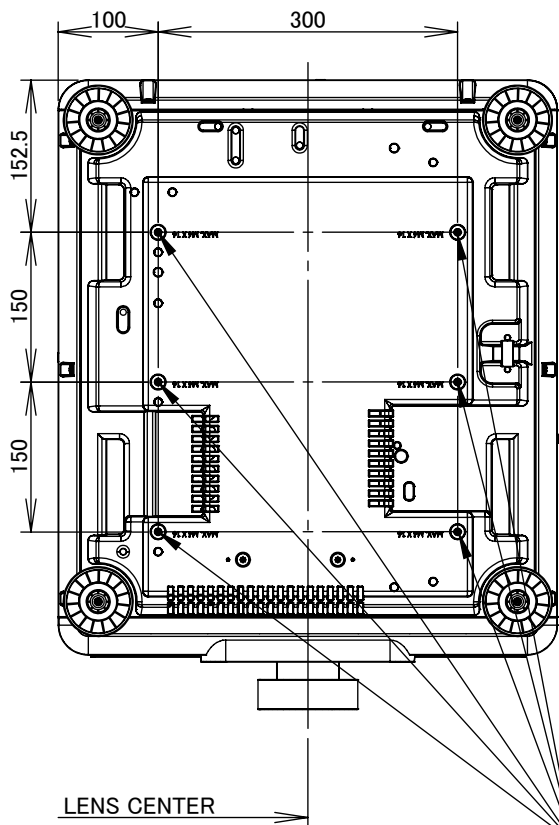

IRIS OHYAMA
 IP-DU1000B
 IP-DU800B
 LENS:LNS-D1619

UNIT:mm

MOUNTING TREAD
 呼び径:M4