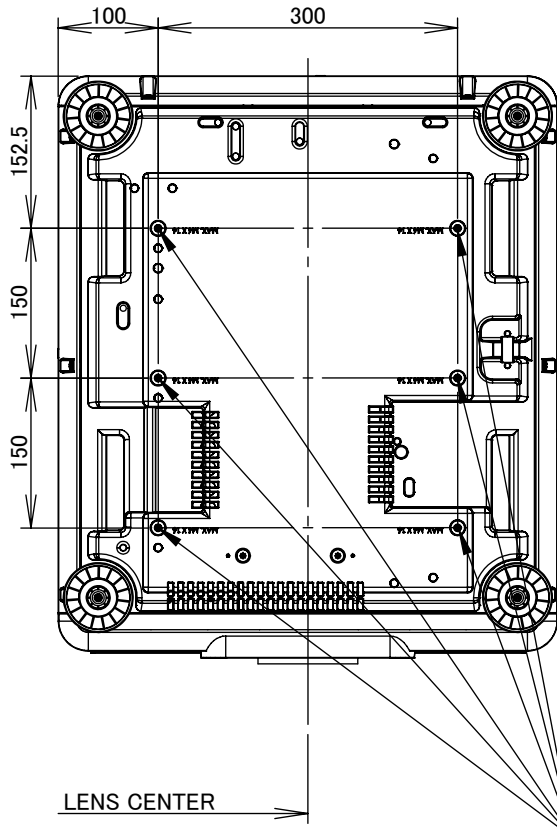

IRIS OHYAMA
 IP-DU1000B
 IP-DU800B
 LENS:LNS-D1929

UNIT:mm

MOUNTING TREAD
 呼び径:M4