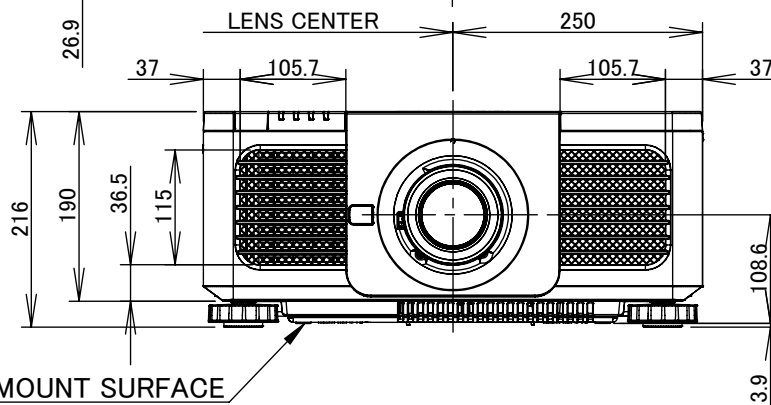

IRIS OHYAMA
 IP-DU1000B
 IP-DU800B
 LENS: LNS-D2237

UNIT:mm

MOUNTING TREAD
 呼び径: M4

AIR FILTER