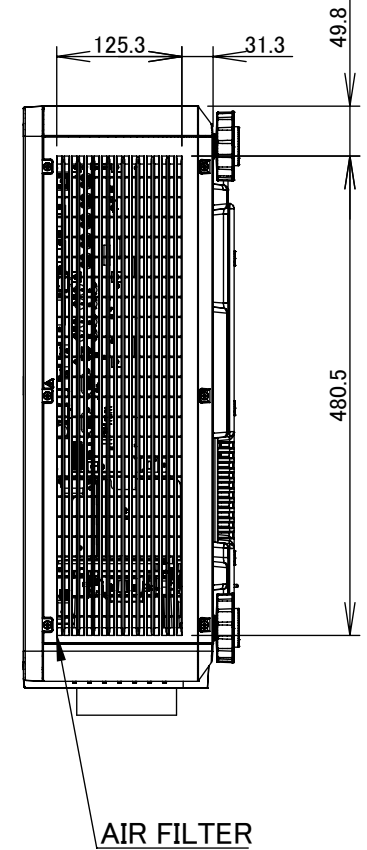

IRIS OHYAMA
 IP-DU1000B
 IP-DU800B
 LENS: LNS-D2237

UNIT:mm

MOUNTING TREAD
 呼び径: M4

AIR FILTER