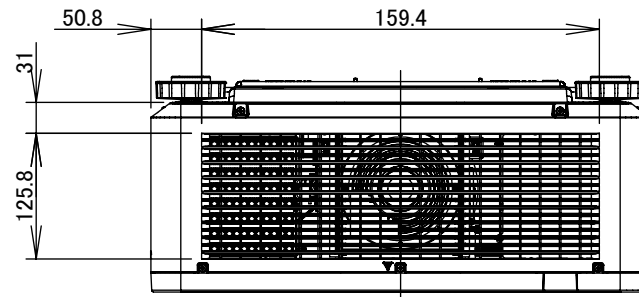

IRIS OHYAMA
 IP-DU1000B
 IP-DU800B
 LENS: LNS-D2237

UNIT:mm

MOUNTING TREAD
 呼び径: M4

AIR FILTER