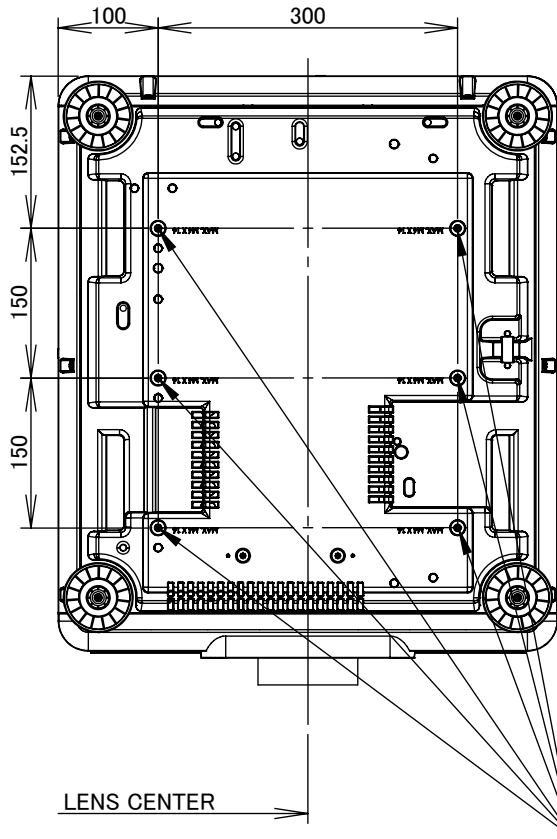

IRIS OHYAMA
 IP-DU1000B
 IP-DU800B
 LENS: LNS-D2237

UNIT:mm

MOUNTING TREAD
 呼び径: M4

AIR FILTER