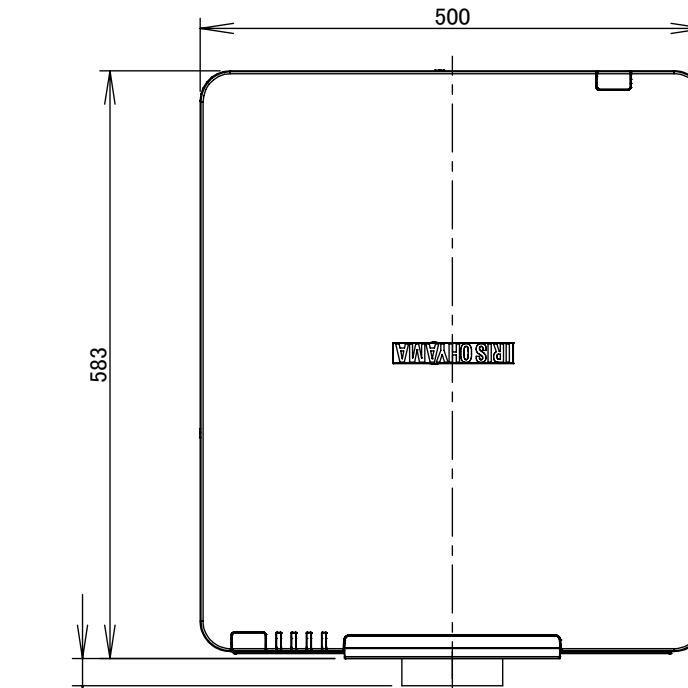

IRIS OHYAMA
 IP-DU1000B
 IP-DU800B
 LENS: LNS-D2237

UNIT:mm

MOUNTING TREAD
 呼び径: M4

AIR FILTER