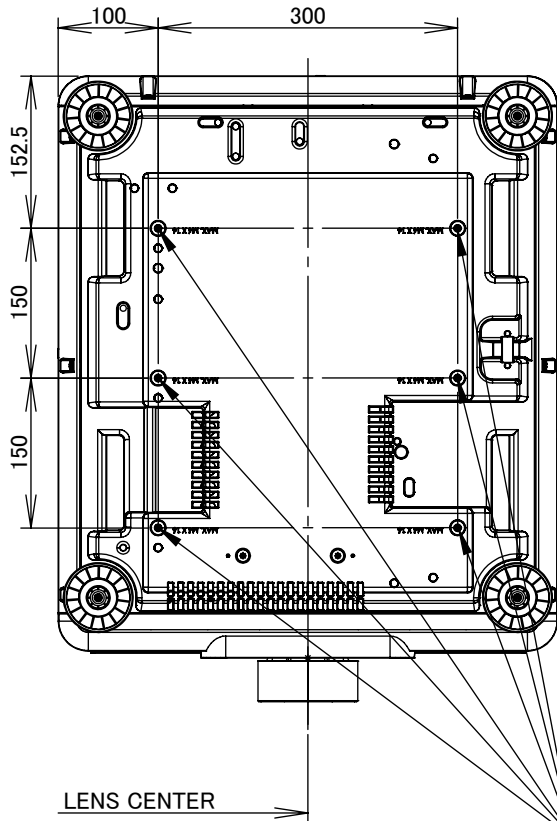

IRIS OHYAMA
 IP-DU1000B
 IP-DU800B
 LENS:LNS-D3654

UNIT:mm

MOUNTING TREAD
 呼び径:M4