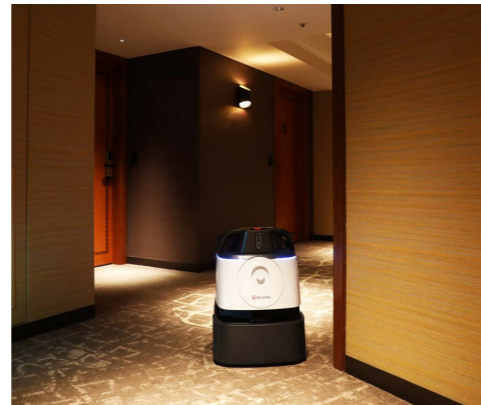

横浜ベイシェラトン ホテル&タワーズ 様(宿泊施設)

[所在地]神奈川県横浜市

[納入器具]DX清掃ロボット Whiz i アイリスエディション
清掃業務の内製化に伴い清掃ロボットを導入。業務効率と清掃品質が向上し、お客さまが快適に過ごしやすい空間に。

©IRIS OHYAMA/SoftBank Robotics