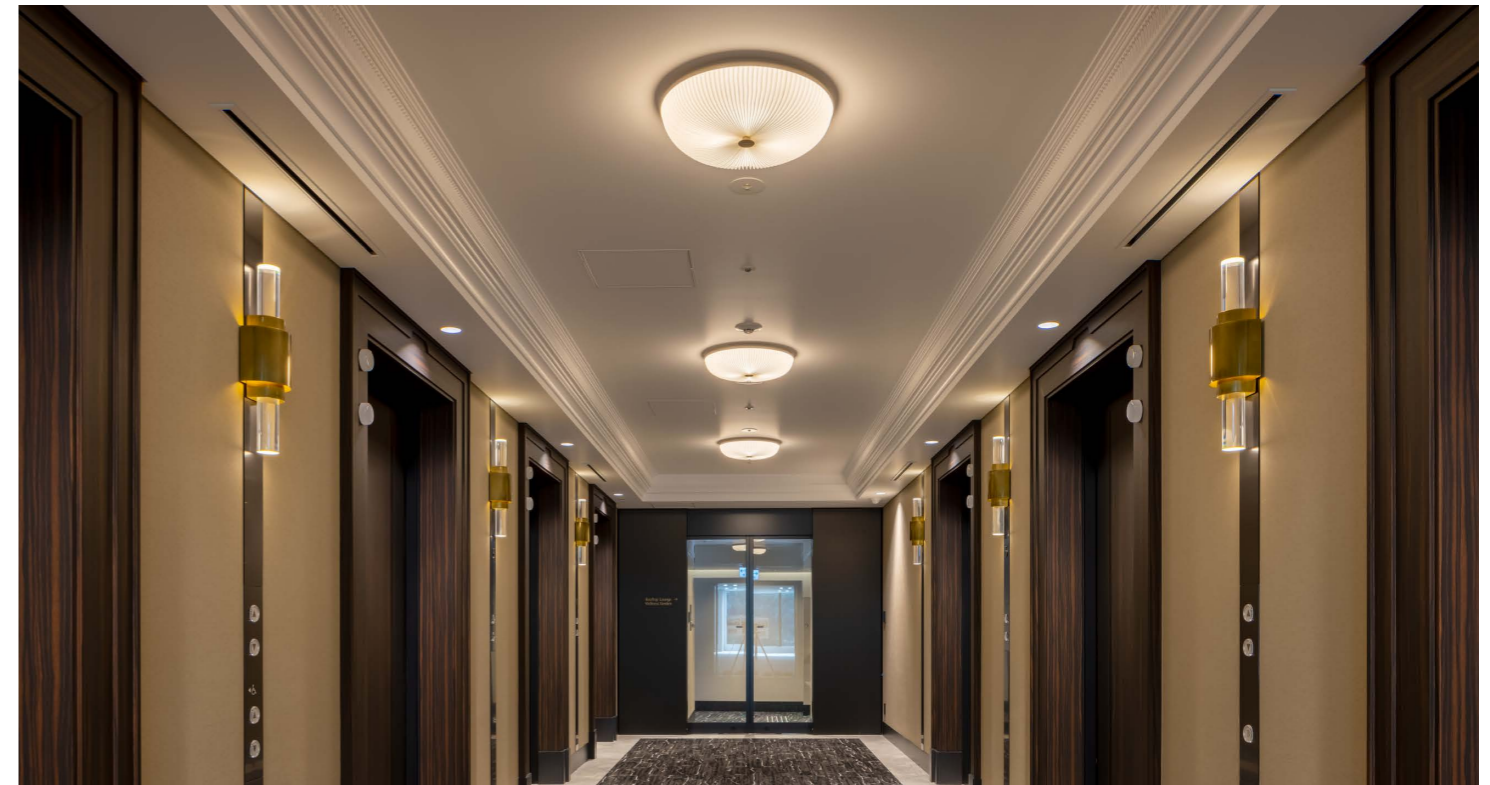

むつ市立図書館 様(公共施設)

[所在地] 青森県むつ市

[納入器具] 直管LEDランプ、LED一体型ベースライト(スクエア照明)、LEDダウンライト、LED間接照明(フレキシブルLEDユニット)、LED電球 など
ダウンライトや電球の温かみのある光色で手元を照らし、最適な読書環境を実現。落ち着いた空間は、利用者同士のコミュニティの場にも活用できます。

九段会館テラス 様(オフィス)

[所在地] 東京都千代田区