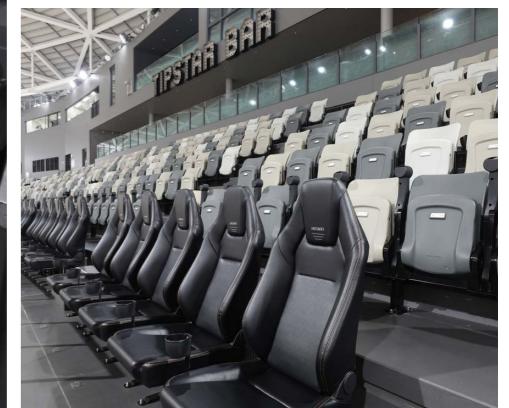

株式会社 正栄プロジェクト 様(ゴルフシミュレーション場)

[所在地]北海道札幌市

[納入器具]プロジェクター
プロジェクターから投写される高画質な映像で、より手軽に・快適に本格的なゴルフ体験ができます。

TIPSTAR DOME CHIBA 様(競輪場)

[所在地]千葉県千葉市

[納入器具]施設用観覧席、LEDビジョン
座面跳ね上げ式シートの採用で通路幅が広がり、移動がよりスムーズに。ドームの中心にあるLEDビジョンからは迫力のある映像が流れ、より観戦を楽しむことができます。