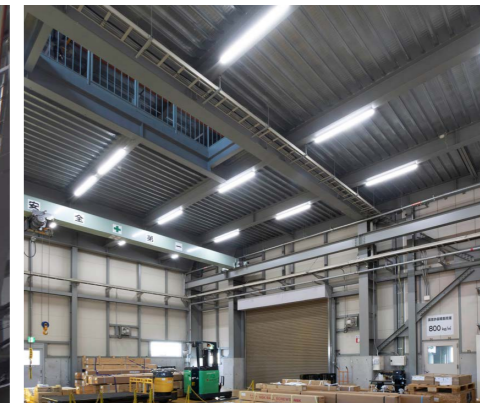

倉敷機械株式会社 様(工場)

[所在地] 新潟県長岡市

[納入器具] 無線制御システムLiCONEX、LED一体型ベースライト(ラインルクス)、高天井用LED照明、LED投光器 など
無線制御システムLiCONEXで作業に必要な照度に調整。明るさの適正化で作業性の向上と安全性の確保につながり、大幅な省エネを実現しました。