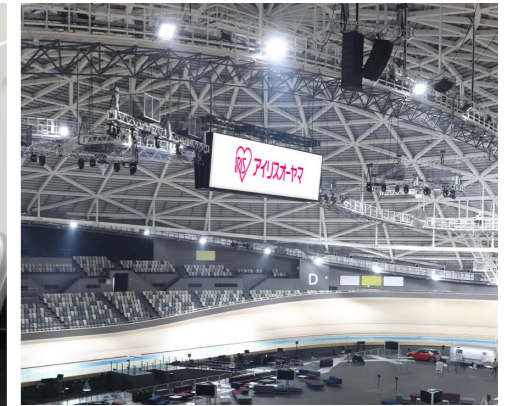

株式会社 正栄プロジェクト 様(ゴルフシミュレーション場)

[所在地]北海道札幌市

[納入器具]プロジェクター
プロジェクターから投写される高画質な映像で、より手軽に・快適に本格的なゴルフ体験ができます。

TIPSTAR DOME CHIBA 様(競輪場)

[所在地]千葉県千葉市

[納入器具]施設用観覧席、LEDビジョン
座面跳ね上げ式シートの採用で通路幅が広がり、移動がよりスムーズに。ドームの中心にあるLEDビジョンからは迫力のある映像が流れ、より観戦を楽しむことができます。