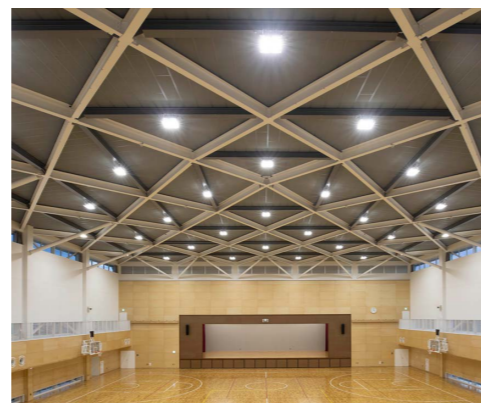

仙台大学附属明成高等学校 様(教育施設)

[所在地] 宮城県仙台市

[納入器具] 無線制御システムLiCONEX、LED一体型ベースライト(ラインルクス/スクエア照明)、高天井用LED照明、LEDダウンライト、チトセ家具、インタラクティブボード など
交流が広がるホールは、ダウンライトによって明るく温かみのある空間に。さまざまなイベントで使用する体育館では、無線制御システムLiCONEXで目的に応じて調光調色できます。