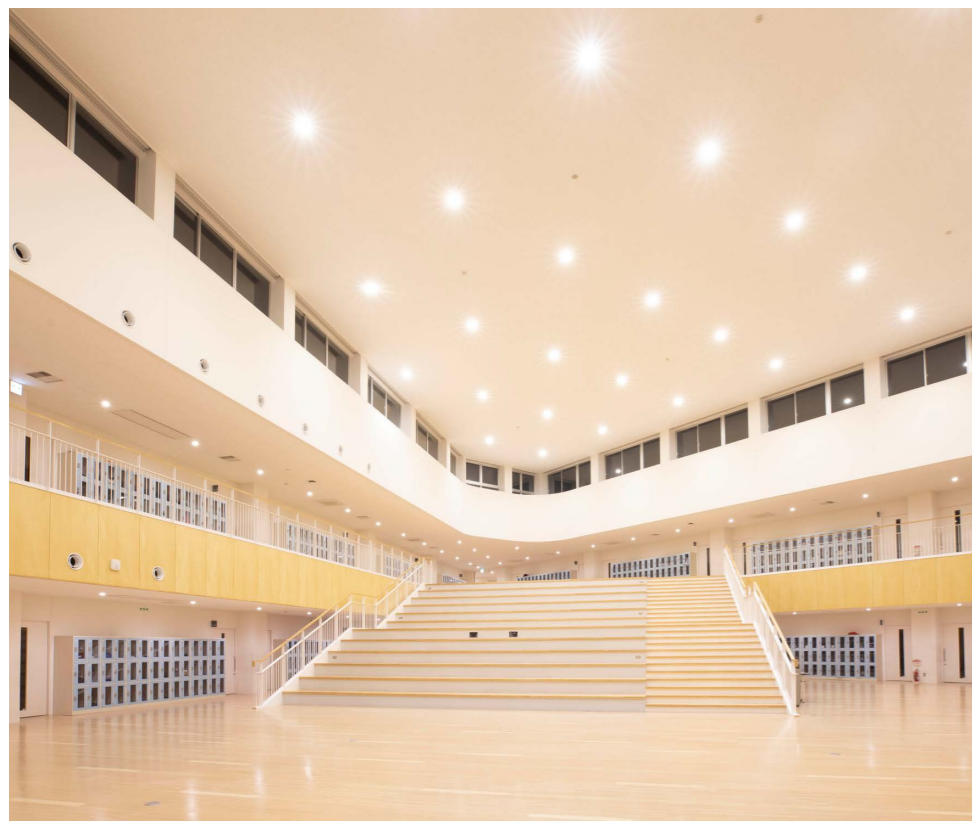

仙台大学附属明成高等学校 様(教育施設)

[所在地] 宮城県仙台市

[納入器具] 無線制御システムLiCONEX、LED一体型ベースライト(ラインルクス/スクエア照明)、高天井用LED照明、LEDダウンライト、チトセ家具、インタラクティブボード など
交流が広がるホールは、ダウンライトによって明るく温かみのある空間に。さまざまなイベントで使用する体育館では、無線制御システムLiCONEXで目的に応じて調光調色できます。