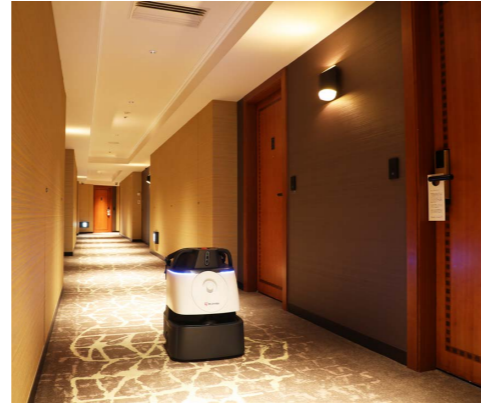

横浜ベイシェラトン ホテル&タワーズ 様(宿泊施設)

[所在地]神奈川県横浜市

[納入器具]DX清掃ロボット Whiz i アイリスエディション
清掃業務の内製化に伴い清掃ロボットを導入。業務効率と清掃品質が向上し、お客さまが快適に過ごしやすい空間に。

©IRIS OHYAMA/SoftBank Robotics