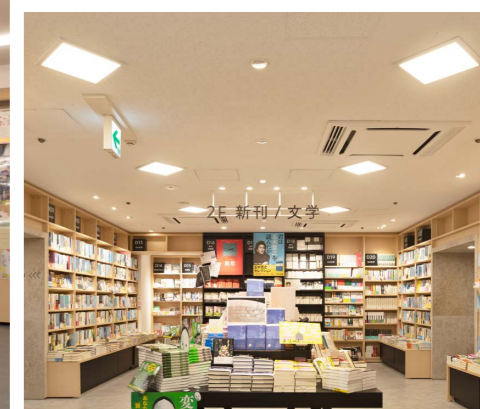

倉敷機械株式会社 様(工場)

[所在地] 新潟県長岡市

[納入器具] 無線制御システムLiCONEX、LED一体型ベースライト(ラインルクス)、高天井用LED照明、LED投光器 など
無線制御システムLiCONEXで作業に必要な照度に調整。明るさの適正化で作業性の向上と安全性の確保につながり、大幅な省エネを実現しました。

仙台大学附属明成高等学校 様(教育施設)

[所在地] 宮城県仙台市

[納入器具] 無線制御システムLiCONEX、LED一体型ベースライト(ラインルクス/スクエア照明)、高天井用LED照明、LEDダウンライト、チトセ家具、インタラクティブボード など
交流が広がるホールは、ダウンライトによって明るく温かみのある空間に。さまざまなイベントで使用する体育館では、無線制御システムLiCONEXで目的に応じて調光調色できます。

紀伊國屋書店 新宿本店 様(書店)

[所在地] 東京都新宿区

[納入器具] LED一体型ベースライト(スクエア照明)、用途別ベースライト(ラインルクスエッジ)、LEDダウンライト、LED間接照明(フレキシブルLEDユニット) など
ラインルクスエッジを千鳥状に配置し、天井を華やかな印象に。さらに温白色の温かい雰囲気居心地の良い空間を作り上げています。

横浜ベイシェラトン ホテル&タワーズ 様(宿泊施設)