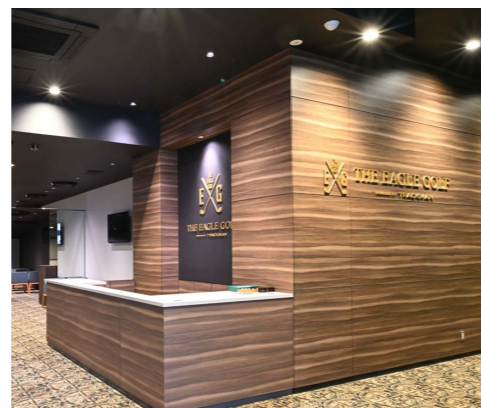

株式会社 正栄プロジェクト 様(ゴルフシミュレーション場)

[所在地]北海道札幌市

[納入器具]プロジェクター
プロジェクターから投写される高画質な映像で、より手軽に・快適に本格的なゴルフ体験ができます。