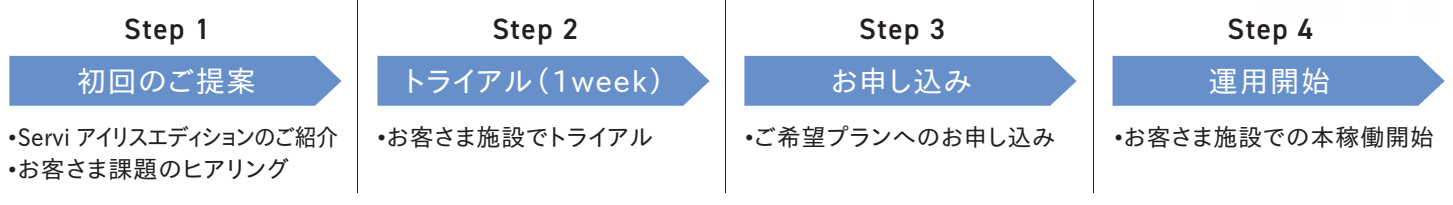

お申し込み期間：2022年12月31日(土)まで

詳しくは
こちら▶

飲食店の非接触対策のニーズの高まり、アフターコロナで懸念される人手不足。その課題、ロボットを活用してみませんか？
SERVI アイリスエディションをお客さまの店舗にお持ちして、実環境で1週間ご体験いただけます。

SERVI
— IRIS EDITION —

導入までの流れ

導入事例

物語コーポレーション 様

- ・労働時間**9時間**以上削減/日
- ・人にしかできない**おもてなし**に注力
- ・計310店舗に導入