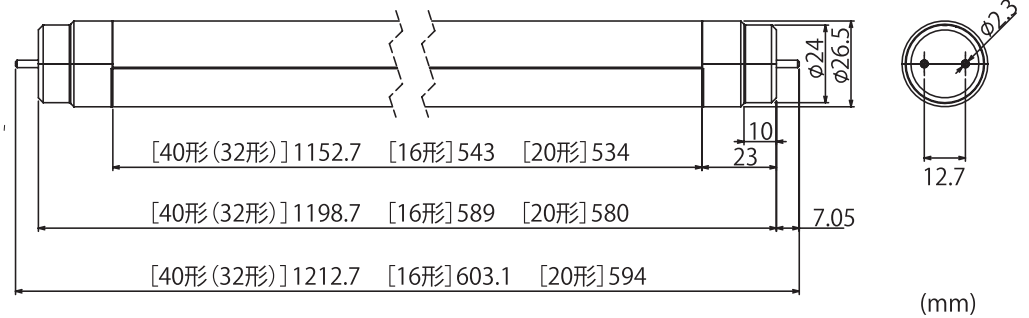

【共通仕様項目】 口金：G13 定格電圧：AC100V-242V

材質：〈本体〉アルミニウム 〈カバー〉ポリカーボネート 〈フィルム〉PET 〈口金〉ポリカーボネート、真鍮
動作環境温度：5℃～35℃ 1/2ビーム角：120° 設計寿命：約40,000時間*

40形(32形)

サイズ：管径26.5×全長1198.7mm
質量：335g

16形

サイズ：管径26.5×全長589mm
質量：195g

20形

サイズ：管径26.5×全長580mm
質量：190g