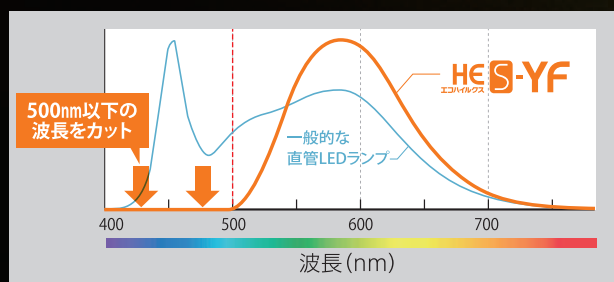

特殊用途でもしっかり省エネ

空間に必要な明るさを確保しながら、電気代を大幅に削減します。

最大 **108.0lm/W**

一般的なFLR蛍光灯 消費電力：42W

HE S-YF
エコハイルクス
1350lm 消費電力：12.6W

消費電力 **70%** (FLR蛍光灯との比較)
最大約 **70%** 省エネ

※蛍光灯40Wラピッドスタート式FLR40形(42W)とエコハイルクスHE S-YF40形(32形)1350lm(12.6W)との比較。