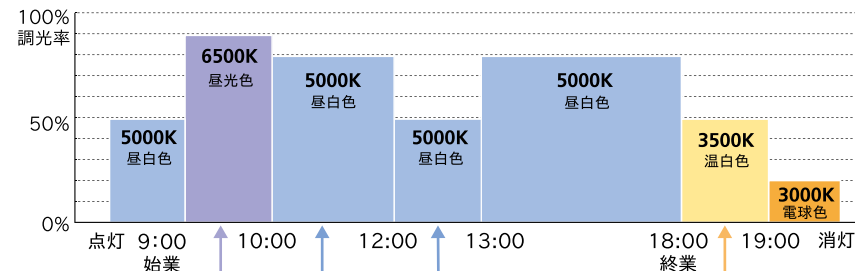

アイリスオオヤマの
無線制御システム **LICONEX** ライコネックス

- かんたん 施工
- かんたん 操作
- レイアウト 変更に対応
- さらに 省エネ

シーンや時間帯に合わせた調色で空間を心地良く

人間の心理や物の見え方は、光色から大きな影響を受けます。光源の種類によって光の波長成分が異なり、波長の割合が多い色ほど強調されます。用途に応じて光色を変えることで、空間を快適にしたり、商品を魅力的に見せたり、光の演出効果高められます。

■ 代表的な光源の波長領域

※画像はイメージです

光色の変化で体内リズムを整えて 知的生産性を向上

自動スケジュール機能で自然光に近い光のリズムをつくり、人間の生体リズム(サーカディアンリズム)を整えます。日中は集中力がすすさわやかな光、終業後は暖かみのある光で心を落ち着かせ、メリハリのある働き方を促進します。

■ オフィスでのスケジュール活用例

始業直後は青白い光で明るく照らし働く人の体を覚醒
日中はさわやかな明るめの光で業務に集中できる雰囲気
昼食休憩に入ったなら明るさを抑えて休憩の促進と省エネ
終業後は暖色の光に変更し気分を切り替えて帰宅を促進

シーンに合わせた光の色で 会議の成果を高める

光の色、明るさを調整して、プレゼンテーションや議論、ブレインストーミングなど、会議の内容に最適な雰囲気に。発表に集中したり、自由な発言やアイデアを促す光環境をつくり、会議の成果を高めます。

4000K ナチュラルな光色で出席者の心理を落ち着かせ、公正な判断ができる環境に。
3000K 暖かみのある光で和やかな雰囲気にし、自由なアイデアが出やすい環境に。

季節・時間にあわせた光の色で 効果的に売場演出