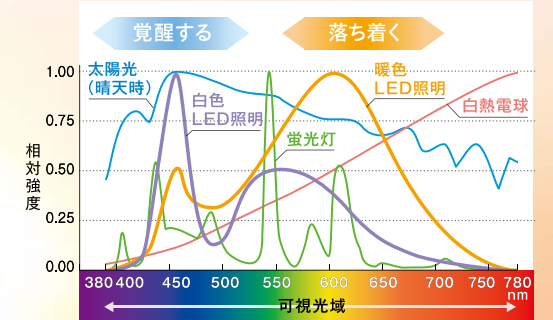

アイリスオオヤマの
無線制御システム **LICONEX** ライコネックス

- かんたん 施工
- かんたん 操作
- レイアウト 変更に対応
- さらに 省エネ

シーンや時間帯に合わせた調色で空間を心地良く

人間の心理や物の見え方は、光色から大きな影響を受けます。光源の種類によって光の波長成分が異なり、波長の割合が多い色ほど強調されます。用途に応じて光色を変えることで、空間を快適にしたり、商品を魅力的に見せたり、光の演出効果高められます。

■ 代表的な光源の波長領域

※画像はイメージです

光色の変化で体内リズムを整えて 知的生産性を向上

自動スケジュール機能で自然光に近い光のリズムをつくり、人間の生体リズム(サーカディアンリズム)を整えます。日中は集中力がすすさわやかな光、終業後は暖かみのある光で心を落ち着かせ、メリハリのある働き方を促進します。

■ オフィスでのスケジュール活用例

始業直後は青白い光で明るく照らし働く人の体を覚醒
日中はさわやかな明るめの光で業務に集中できる雰囲気
昼食休憩に入ったなら明るさを抑えて休憩の促進と省エネ
終業後は暖色の光に変更し気分を切り替えて帰宅を促進