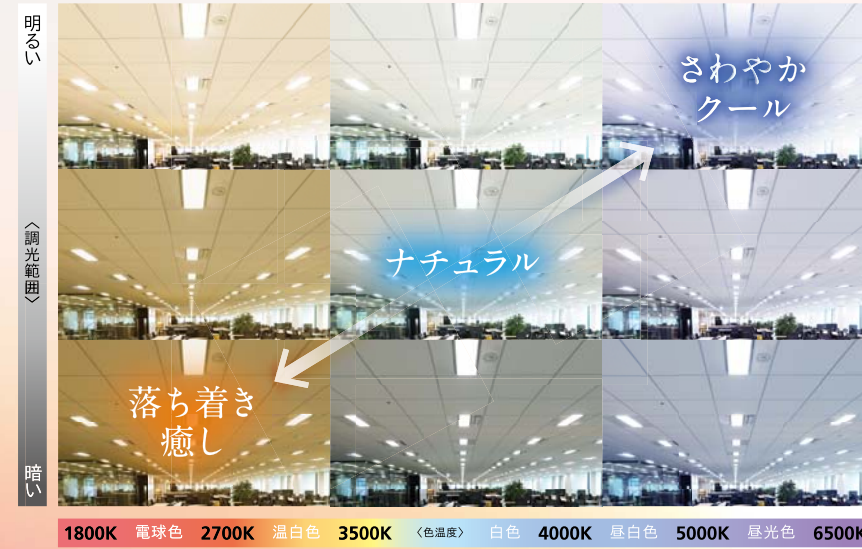

暮らしの温もりを感じる
インテリア売場に

体育館を地域の拠点に活用

普段は明るい昼白色で
スポーツの拠点に

避難時は暖色の光で
心落ち着く環境に

光の色、明るさを自在にコントロール。 シーンにあわせた光で快適な空間に。

仕事に集中したり、心を落ち着かせたり、演出効果高めたり。
タブレットから照明の光色や明るさを自在にコントロールして
シーンや用途に合わせた質の高い空間づくりを。

省施工で調色システムを導入できる

アイリスオオヤマの
無線制御システム **LICONEX** ライコネックス

- かんたん 施工
- かんたん 操作
- レイアウト 変更に対応
- さらに 省エネ

シーンや時間帯に合わせた調色で空間を心地良く

人間の心理や物の見え方は、光色から大きな影響を受けます。光源の種類によって光の波長成分が異なり、波長の割合が多い色ほど強調されます。用途に応じて光色を変えることで、空間を快適にしたり、商品を魅力的に見せたり、光の演出効果高められます。