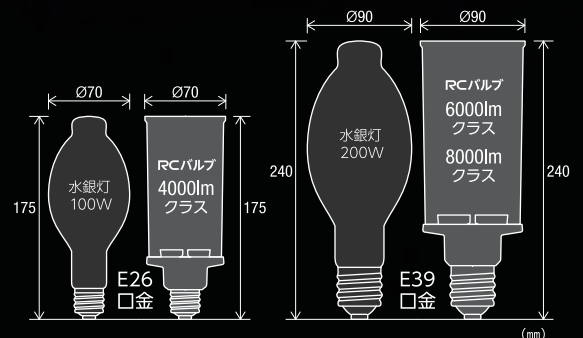

ECOHiLUX
LED Solution for Smart Life

2017.10

街路灯用HID代替LEDランプ

永久革新

LED照明の進化は止まらない

RCバルブ

街路灯用HID代替LEDランプ

ヒートシンクレス構造により

業界最軽量^{*1} 約 **195g**

*1 街路灯用HID代替LEDランプにおいて、
2017年10月1日現在。当社調べ。LDT522N-G/Cの場合。

業界最高^{*1} 高効率 約 **180lm/W**^{*2}

*2 lm/W…消費電力1Wあたりの光の量(光束・lm)。数値が高いほど省エネの効果が高くなります。

水銀灯と同じサイズだから
リニューアルに最適

独自構造で軽量化。器具への負担を軽減。

アイリスオーヤマ独自技術『メタルサーキット構造』により、ヒートシンクレスを実現。ランプの軽量化に成功しました。

円筒形状なのでランプ表裏両面から放熱可能です。