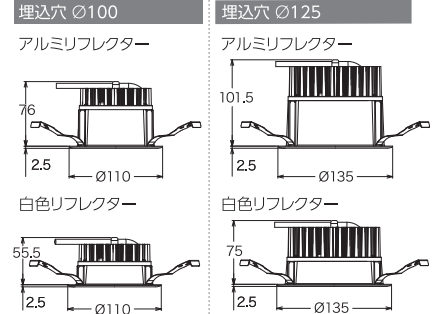

*1 lm/W…消費電力1Wあたりの光の量(光束・lm)。
数値が高いほど省エネの効果が高くなります。

施工性の高いコンパクトボディ

新設計によりコンパクト化し、天井面からの高さを最小55.5mmに抑えました。懐の狭い天井裏にも設置できます。

狭い天井裏にも
施工可能

なめらかな光を演出する独自の光学設計

LEDカバーとリフレクターの設計を見直し、より美しくなめらかな光を照射します。リフレクターは、直下を明るく照らすアルミリフレクターと、広範囲を明るくする白色リフレクターの2タイプからお選びいただけます。

LEDカバー
壁面を照らす光のグラデーションを美しくします。

リフレクター
床面を照らす光のムラを抑えます。

《配光イメージ》
アルミリフレクター

直下照度を重視する場合におすすめです。

白色リフレクター

空間全体を明るくしたい場合におすすめです。

埋込穴φ100

アルミリフレクター	DL8 850lmクラス	DL11 1100lmクラス	DL16 1600lmクラス
 演色性重視タイプ Ra83 30° フレアカット角 調光対応 PWM 80° 1/2ビーム角	5000K DL8N8-10A8WD △	5000K DL11N8-10A8WD △	5000K DL16N8-10A8WD △
	4000K DL8W8-10A8WD △	4000K DL11W8-10A8WD △	4000K DL16W8-10A8WD △
	3500K DL8WW8-10A8WD △	3500K DL11WW810A8WD △	3500K DL16WW810A8WD △
明るさ重視タイプ Ra73	5000K DL8N7-10A8WD △	5000K DL11N7-10A8WD △	5000K DL16N7-10A8WD △
	4000K DL8W7-10A8WD △	4000K DL11W7-10A8WD △	4000K DL16W7-10A8WD △
価格	¥14,000	¥17,000	¥20,000

仕様共通項目

- 〈調光タイプ PWM信号 制御方式〉
- 定格電圧：AC100V-242V
- 材質：
〈本体〉アルミ 〈枠〉プラスチック
〈反射板〉アルミリフレクター：プラスチック(アルミ蒸着)
〈反射板〉白色リフレクター：プラスチック
- 動作環境温度：5℃～35℃
- 調光範囲：5～100%
- 設計寿命：約40,000時間*
- 断熱施工不可

白色リフレクター	DL8 850lmクラス	DL11 1100lmクラス	DL16 1600lmクラス
 演色性重視タイプ Ra83 15° フレアカット角 調光対応 PWM 100° 1/2ビーム角	5000K DL8N8-10W1WD △	5000K DL11N8-10W1WD △	5000K DL16N8-10W1WD △
	4000K DL8W8-10W1WD △	4000K DL11W8-10W1WD △	4000K DL16W8-10W1WD △
	3500K DL8WW810W1WD △	3500K DL11WW810W1WD △	3500K DL16WW810W1WD △
明るさ重視タイプ Ra73	5000K DL8N7-10W1WD △	5000K DL11N7-10W1WD △	5000K DL16N7-10W1WD △
	4000K DL8W7-10W1WD △	4000K DL11W7-10W1WD △	4000K DL16W7-10W1WD △
価格	¥14,000	¥17,000	¥20,000