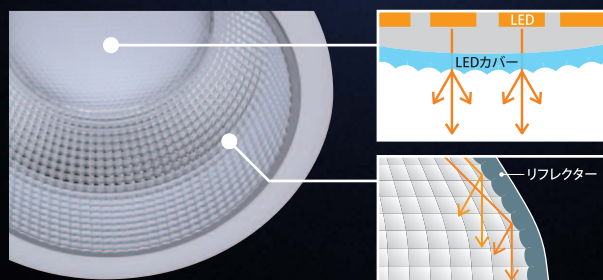

*1 lm/W…消費電力1Wあたりの光の量(光束・lm)。
数値が高いほど省エネの効果が高くなります。

施工性の高いコンパクトボディ

新設計によりコンパクト化し、天井面からの高さを最小55.5mmに抑えました。懐の狭い天井裏にも設置できます。

狭い天井裏にも
施工可能

なめらかな光を演出する独自の光学設計

LEDカバーとリフレクターの設計を見直し、より美しくなめらかな光を照射します。リフレクターは、直下を明るく照らすアルミリフレクターと、広範囲を明るくする白色リフレクターの2タイプからお選びいただけます。

LEDカバー
壁面を照らす光のグラデーションを美しくします。

リフレクター
床面を照らす光のムラを抑えます。

《配光イメージ》
アルミリフレクター

直下照度を重視する場合におすすめです。

白色リフレクター

空間全体を明るくしたい場合におすすめです。

埋込穴φ100

アルミリフレクター	DL8 850lmクラス	DL11 1100lmクラス	DL16 1600lmクラス
 演色性重視タイプ Ra83 30° フレアカット角 調光対応 PWM 80° 1/2ビーム角	5000K DL8N8-10A8WD △	5000K DL11N8-10A8WD △	5000K DL16N8-10A8WD △
	4000K DL8W8-10A8WD △	4000K DL11W8-10A8WD △	4000K DL16W8-10A8WD △
	3500K DL8WW8-10A8WD △	3500K DL11WW810A8WD △	3500K DL16WW810A8WD △
明るさ重視タイプ Ra73	5000K DL8N7-10A8WD △	5000K DL11N7-10A8WD △	5000K DL16N7-10A8WD △
	4000K DL8W7-10A8WD △	4000K DL11W7-10A8WD △	4000K DL16W7-10A8WD △
価格	¥14,000	¥17,000	¥20,000