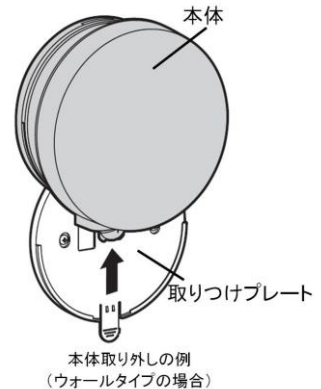

### 1. 工事不要 両面テープで簡単設置

高い接着力がありながら、はがす際に壁を傷つけにくい特殊な両面テープで設置することができ、壁にネジ穴などをあけることなく容易に取りつけることができます。さらに、乾電池式のため電源工事をせずにどこでも設置することができます。

壁に固定するプレートから本体が取り外しできるため、電池交換の際には手元で作業をおこなうことができます。