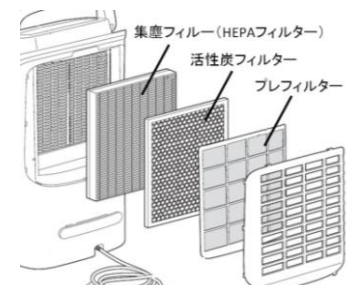

3. 花粉やハウスダストをしっかりと捕集、空気の汚れが見える

0.3マイクロメートルのほこりやちりを99.97%捕集することができるHEPAフィルターを採用しているため、花粉やハウスダストをしっかりと集塵することができます。また、活性炭フィルターにより、タバコやペットの臭いを捕集することも可能です。さらに、取り込んだ空気の汚れを5段階でお知らせする大型のインジケーターを搭載しており、空気の汚れ具合を瞬時に確認することができます。