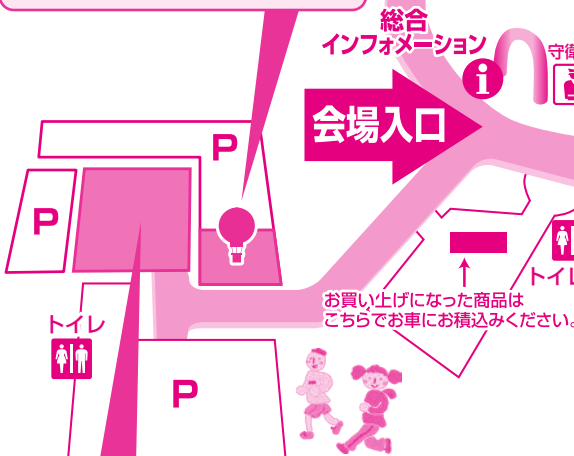

有名店が集結。バラエティ豊かな美味しさ

- 牛たん炭焼 利久名取店 ●仙南シンケンファクトリー ●一乃庵
- もちぶた館 ●サントリービバレッジソリューション株式会社

アイリスストリート

- ベガルタ仙台・楽天イーグルスブース
- 一般社団法人ふくのね ●虹の園 ●菓匠三全
- キリンビバレッジバリューベンダー株式会社
- スペシャルオリンピックス日本・宮城

ちびっこ広場

- ふわふわランド・縁日コーナー ●ミニ動物園
- 工作教室 ●温水プール無料開放
※温水プールご利用の方は水着・キャップをご持参ください。
- 巨理町南町まつりの会

熱気球体験飛行!

ベガルタ仙台小学生 サッカー教室

サッカー場落成記念特別試合

会場のご案内

会場内は駐車場を含め全面禁煙です。
皆様のご理解とご協力をお願いいたします。

ステージタイムテーブル

9:00	オープニング演奏	★マンタン
10:00	快盗戦隊ルパンレンジャー VS 警察戦隊パトレンジャー ショー	
10:30		
11:00	アイリス LIVE	
12:30	★シアンベリー	★color age band
		★Tae Chu
12:30	スペシャルオリンピックスPR	
12:40		
13:00	快盗戦隊ルパンレンジャー VS 警察戦隊パトレンジャー ショー	
13:30		
14:00	アイリス LIVE	
14:30	★マンタン	★全員でフィナーレ演奏