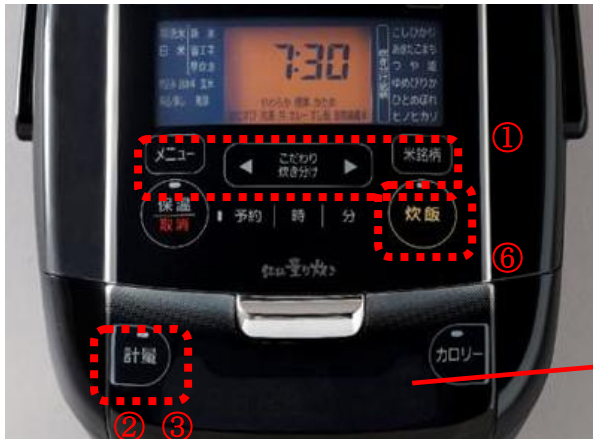

当社は2016年9月より、米と水の重量を計測し、銘柄に合わせて炊き方や水量を調整する「量り炊きモード」機能搭載の炊飯器を発売して以降、多くのモデルにおいて「常に最適な水の量で炊飯できる」と、高い評価を得ています。

今回発売する IH ジャー炊飯器は、従来の「量り炊きモード」に加えて「カロリー計量」、そして圧力 IH ジャー炊飯器のみに対応していた「こだわり炊き分け」^{※1}という、3つの機能を一台に搭載しています。

【搭載している3つの機能】

1. 量り炊きモード

釜に入れた米の量に対して最適な水の量を自動計算して、炊飯できる機能です。40銘柄それぞれの粒の大きさや水分値に合わせて水量だけでなく火力や加熱時間を調整し、銘柄ごとの特長を最大限に引き出します。

2. カロリー計量

茶碗によそったご飯のカロリーを、重量を基に算出し、本体上部に表示するため、食事制限をしている人や体型を維持したい人の栄養管理をサポートします。

3. こだわり炊き分け^{※1}

ルウとの相性を考えた「カレーモード」や冷凍してもおいしく食べられる「冷凍ご飯モード」のほか、レジスタントスターチ（難消化性でんぷん）^{※2}を増加させる「食物繊維米モード」など、料理や食べ方に合わせて、水の量や加熱工程を調整します。

■機能詳細

1. 量り炊きモード

米と水の重量を計測する「量り炊きモード」により、釜に入れた米の量に対して最適な水の量を自動計算し、炊飯することが可能です。水をそそぐ際、最適な水の量の基準値との差異が5cc以下になるよう、水量を表示し音でガイドするため「かたすぎる」「やわらかすぎる」などの日々の炊きあがりのムラを抑えることができます。また、米の重量を基に必要な水の量を算出するため、合数単位でなくても最適な水の量で炊飯できます。さらに、選択した銘柄に合わせて水の量と火力、加熱時間を自動調整するため、銘柄ごとの特長を最大限に引き出します。

▲本体上部の操作パネル

■「量り炊き」炊飯の手順

- ① メニュー・米銘柄・かたさを設定する
- ② 空の内釜をセットして、計量ボタンを押す
- ③ 洗う前の米を入れ、再度計量ボタンを押して必要な水量を表示
- ④ 米を研いで水をよく切り、内釜に戻す
- ⑤ OKが出るまで水を入れる
- ⑥ フタを閉めて炊飯ボタンを押す

▲米の重さや水の量を表示してお知らせ

2. カロリー計量

茶碗によそったご飯のカロリーの目安をお知らせする機能を搭載しています。ご飯のカロリーを、重量を基に算出して本体上部に表示するため、食事制限をしている人や体型を維持したい人の栄養管理をサポートします。玄米、おかゆモードで炊飯した場合でもカロリー計量が可能です。