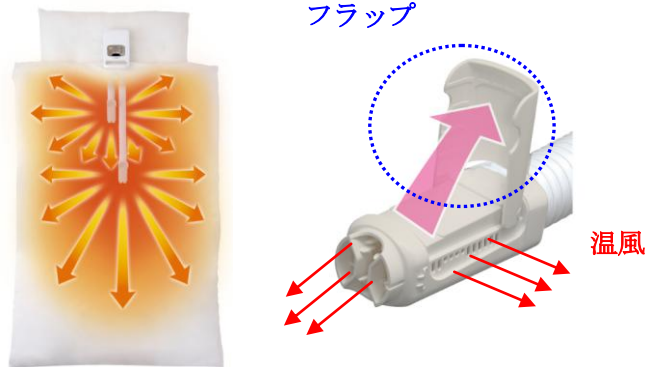

今回、新たに発売する「ふとん乾燥機 カラリエ ツインノズル」は、伸縮ノズルを2本搭載することでふとんを2枚^{※3}同時に乾燥でき、2本のホースの長さをそれぞれ調整することにより胸元から足元までの広範囲に温風を送れます。また、従来のモデルと比較して約36%増^{※4}という業界最高水準^{※2}のヒーター出力を実現することで、より強力にふとんを乾燥でき、冷たいふとんでも急速にあたためられます。さらに、従来のモデルよりホースの長さを約1.5倍^{※5}に延長しているため、ベッドサイドからの使用や高さのあるベビーベッドにも適応します。従来と同様、ホースの先端にフラップ（立ち上げ可能な板）を搭載することで敷ふとんと掛けふとんの間に空間をつくり、より広範囲に温風が行き渡ります。

1. ツインノズルによりふとん 2 枚^{*3}を同時に乾燥

伸縮ノズルを 2 本搭載することでふとん 2 枚^{*3}を同時に乾燥できます。また、2 本のホースの長さをそれぞれ調整することにより胸元から足元までの広範囲に温風を送れます。また、従来と同様、フラップを搭載することで敷ふとんと掛けふとの間に空間をつくり、より広範囲に温風が行き渡ります。

2. ヒーター出力約 36%^{*4}増により業界最高水準^{*2}を実現