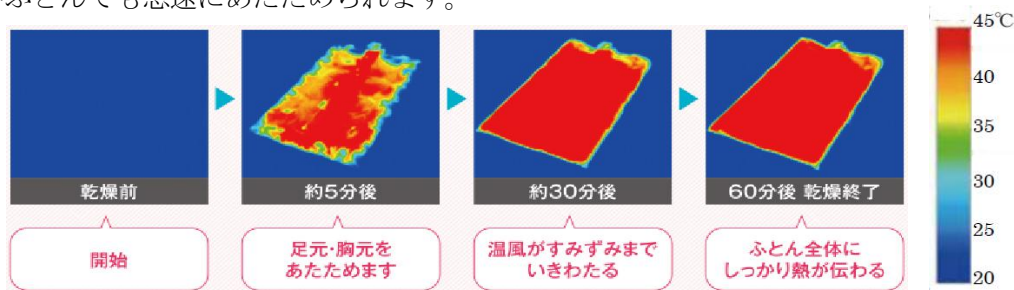

2. ヒーター出力約 36%^{*4}増により業界最高水準^{*2}を実現

内部ファンの構造とモーターを改良することにより、従来のモデルと比較して約 36%増^{*4}という業界最高水準^{*2}のヒーター出力を実現しました。これにより、より強力にふとんを乾燥でき、冷たいふとんでも急速にあたためられます。