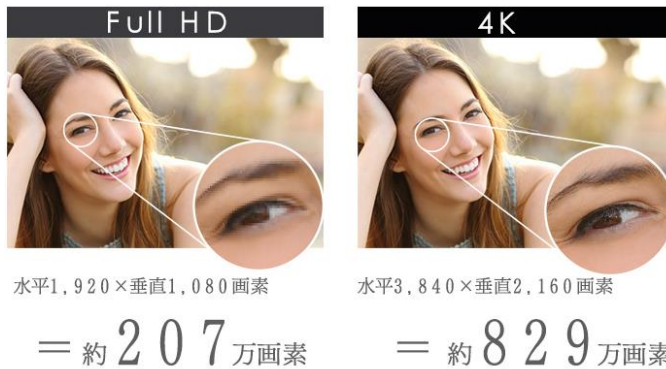

2. 豊かな色彩と細部まで細かな映像を自然に再現

当社独自のチューニングが、自然の色彩と美しさを引き出すとともに、過度な鮮やかさを抑えることで、自然な美しさが目にも優しい映像を表現しています。