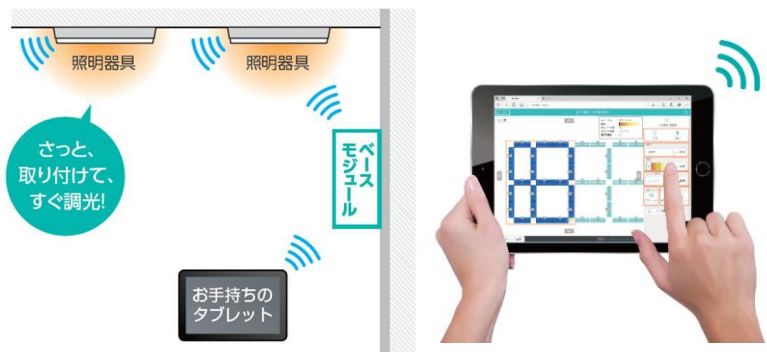

■「ライコネックス」の共通特長

1. 無線の照明制御装置のため、大掛かりな工事が不要
2. ウェブアプリによって、タブレットやスマートフォンから個別の制御が可能
3. 独自開発の「メッシュリンクプロトコル」による高い安定性と高速通信

1.無線の照明制御装置のため、大掛かりな工事が不要

無線のため天井裏の大掛かりな配線工事をせずに設置でき、周辺機器も通信の親機となる「ベースモジュール」のみで操作できるため、有線の照明制御システムと比較して初期投資を大幅に抑えることができます。また、専用の灯具には一台ごとに設定された情報を記憶した「アドレスキー」を内蔵しているため、灯具の交換の際にはアドレスキーを移し替えるだけで、再設定を行うことなく使用できます。

有線の照明制御システムの設置例

ライコネックスの設置例

2.ウェブアプリによって、タブレットやスマートフォンから個別制御が可能

ウェブアプリを通して操作でき、タブレット、スマートフォン、パソコンなど、様々な機器から操作が可能です。照明器具一台ごと個別に制御することができるため、離席時に自分の席のみ消灯するなどの細かな節電が可能です。また、時間ごとの調光が可能のため、昼の明るい時には照度を抑えるなど不要な消費電力を削減することができ、LEDによる節電効果と合わせて最大85%^{※1}の大幅な消費電力削減を行うことができます。