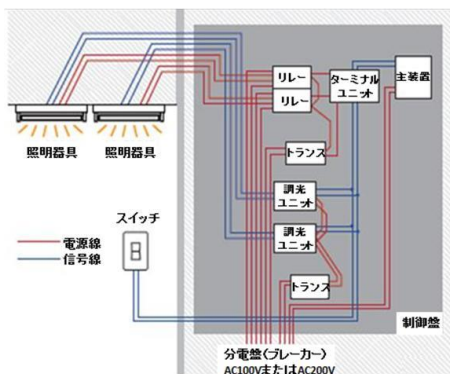

有線の照明制御システムの設置例

ライコネックスの設置例

2.ウェブアプリによって、タブレットやスマートフォンから個別制御が可能

ウェブアプリを通して操作でき、タブレット、スマートフォン、パソコンなど、様々な機器から操作が可能です。照明器具一台ごと個別に制御することができるため、離席時に自分の席のみ消灯するなどの細かな節電が可能です。また、時間ごとの調光が可能のため、昼の明るい時には照度を抑えるなど不要な消費電力を削減することができ、LEDによる節電効果と合わせて最大85%^{※1}の大幅な消費電力削減を行うことができます。