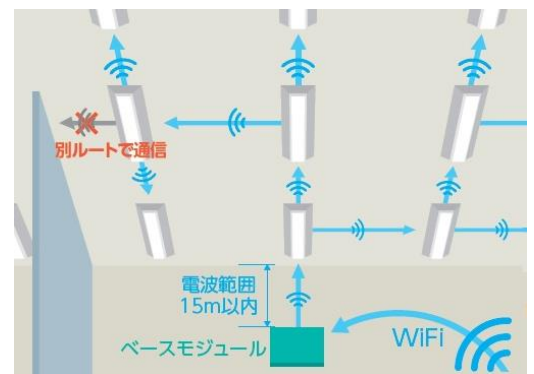

※1: 蛍光灯 32W インバーター式 Hf32形×2本 (70W) とラインクス無線調光型 52001 m (34,3W) との比較。当社調べ。適正照度制御。スケジュール制御、不在時消灯を行った場合。設備、環境により削減率は変動します。