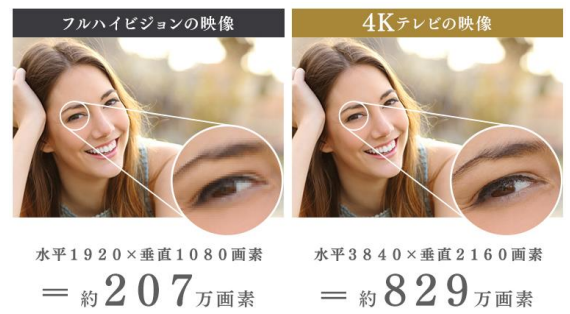

新商品のお知らせ

■音声操作 4K 対応液晶テレビ 共通特長

1.豊かな色彩と細部まで細かな映像を自然に再現

当社独自のチューニングが、自然の色彩と美しさを引き出すとともに、過度な鮮やかさを抑えることで、自然な美しさが目にも優しい映像を表現しています。