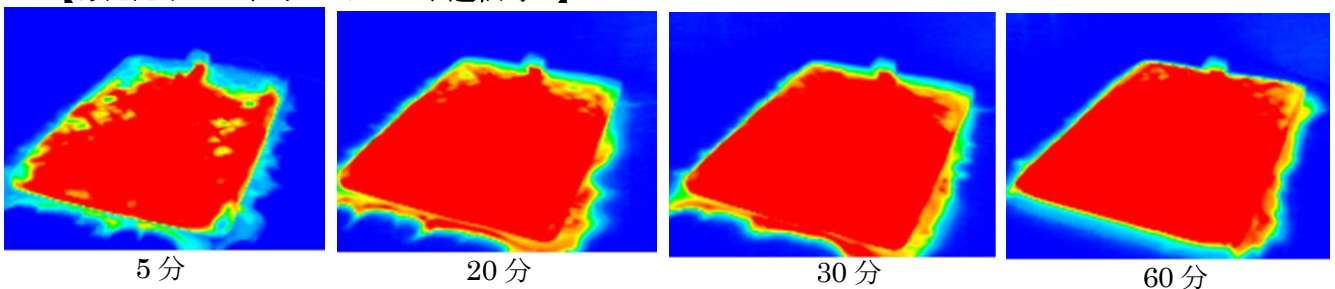

NEWS RELEASE

■商品特長

1. ターボモードにより 5分でふとんをあたため
2. 保温モード^{※3}でふとんの中を睡眠に適した温度に
3. ふとんの隅々まで温風が行き届くロングノズル、ロングフラップ

1. ターボモードにより 5分でふとんをあたため

DC ブラシレスモーターの採用とヒーター出力の向上により、ハイパワーな運転を実現しています。ターボモードを選択することで、あたためモードの場合は通常の運転時間の約4分の1である5分、冬モードでは約2分の1の30分と、大幅な運転時間の短縮を実現し、冷たい布団でも急速にあたためられます。

モード	使い方	温度と運転時間	温度と運転時間 (ターボモード)
あたため	寒い季節、お休み前に ふとんをあたためたい時	高温風 20分	高温風 5分
夏 (送風仕上げ)	暑い季節、 ふとんを乾燥したい時	高温風 60分 ↓ 送風(室温)20分	高温風 30分 ↓ 送風(室温)20分
冬	寒い季節に ふとんを乾燥したい時	高温風 60分	高温風 30分
ダニ	ふとんのダニ対策をしたい時に	高温風 100分	高温風 80分

【あたためモード ターボモード運転時^{※4}】

2. 保温モード^{※3}でふとんの中を睡眠に適した温度に

保温モード^{※3}を選択することで、運転終了後出力を抑えて運転し、最大2時間睡眠に適した温度に維持することができます。保温温度は弱中強の3段階で、お好みの温度を選択できます。

3. ふとんの隅々まで温風が行き届くロングノズル、ロングフラップ

ホースの長さを従来品^{※1}の450mmから750mmに延長し、加えてホース先端部のフラップ(立ち上げ可能な板)を従来品^{※1}の140mmから200mmとサイズを大きくすることにより、敷き毛布と掛け布団の間の空間をさらに広げ、より広範囲に温風を行き渡らせることができます。