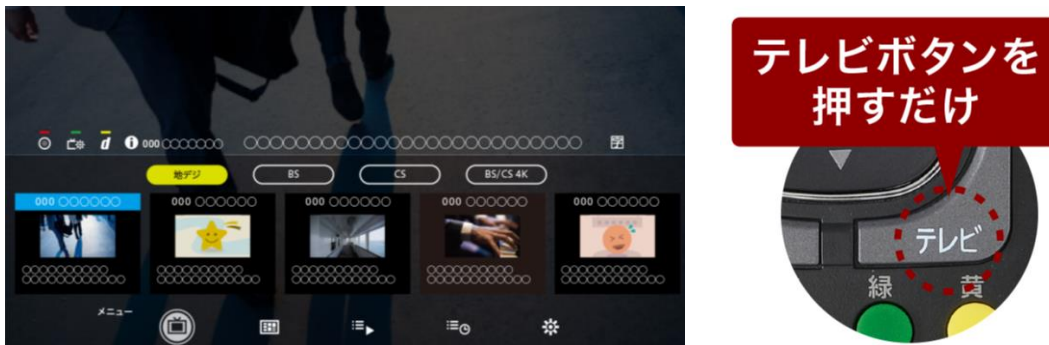

今後も当社は、ユーザーインの発想で商品開発を行うことにより、日常の不満を解決し、快適な生活の実現に貢献していきます。

■商品特長

1. トリプルチューナー搭載で見たい番組を見逃さない
2. テレビメニューバーから今見たい番組をラクラク選択
3. 設置後すぐに4K放送を視聴可能

※1：4K放送と4K放送の2番組同時録画には非対応

NEWS RELEASE

1. トリプルチューナー搭載で見たい番組を見逃さない

3つのチューナーが搭載されているため、テレビを見ながら他の番組を2つ同時に予約することが可能。見たい番組が複数あっても見逃すことなくお楽しみ頂けます。

2. テレビメニューバーから今見たい番組をラクラク選択

リモコンの「テレビ」ボタンを押すと、テレビ画面の下部に放送中の番組一覧が表示されます。また、録画や地上波、BS放送の切り替えも簡単に操作できます。

3. 設置後すぐに 4K 放送を視聴可能

従来品では必要だった外付けの4K放送受信機が不要です。初期設定を行うだけで、従来のハイビジョン放送だけでなく、4K BS、4K 110度CS放送が視聴できます。