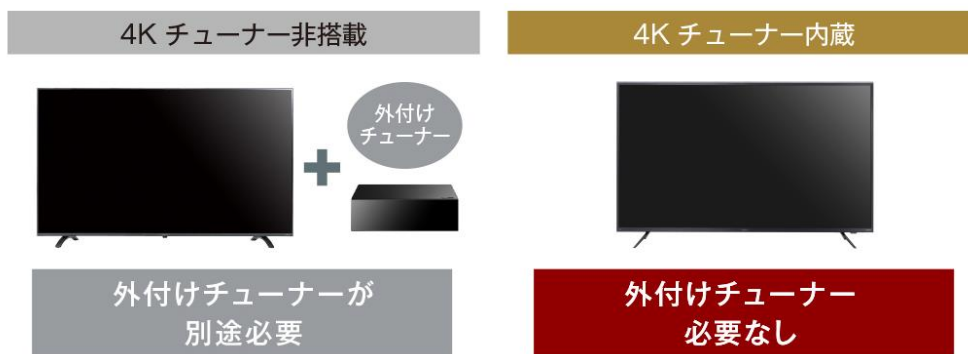

3. 設置後すぐに 4K 放送を視聴可能

従来品では必要だった外付けの4K放送受信機が不要です。初期設定を行うだけで、従来のハイビジョン放送だけでなく、4K BS、4K 110度CS放送が視聴できます。