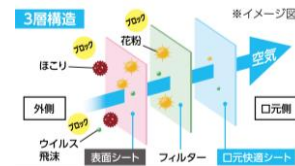

### 1. 性別を問わずファッションのアクセントになる「DAILY FIT MASK」

- ・ブラック、ネイビー、ブラウン、グレー、ピンクの5色展開で、男女問わずさまざまなファッションのアクセントとして使用することができます。
- ・立体マスクと3Dワイヤーを入れたプリーツマスクの2タイプで好きな形を選べます。

### 2. 女性のトレンドファッションやメイクに合う「美フィットマスク」

- ・オリーブカーキ、ローズグレー、アッシュグレー、ピンクベージュ、シルクベージュの5色展開で、女性のトレンドファッションやメイクに合わせて使用することができます。
- ・小顔カット形状で、顔のラインにフィットします。

### 3. 花粉・ウイルス飛沫を99%カット\*するフィルターを採用

「DAILY FIT MASK」「美フィットマスク」とともに、3層構造で花粉やウイルス飛沫等を99%カット\*します。

## ■「DAILY FIT MASK -立体-」商品仕様

商品名		DAILY FIT MASK-立体-				
カラー		ブラック	ネイビー	ブラウン	グレー	ピンク
画像						
規格	ふつう	RK-D5MBK	RK-D5MN	RK-D5MBR	RK-D5MG	RK-D5MP
	小さめ	RK-D5SBK	RK-D5SN	RK-D5SBR	RK-D5SG	RK-D5SP
	ゆったり 大きめ	RK-D5LBK	RK-D5LN	RK-D5LBR	RK-D5LG	RK-D5LP
マスク サイズ	ふつう	125×155 mm				
	小さめ	120×140 mm				
	ゆったり 大きめ	140×155 mm				
対象	風邪、花粉、ほこりなど					
構造	3層構造					
入り数	5枚					
参考価格(税込)	438円					
発売日	2021年7月20日					